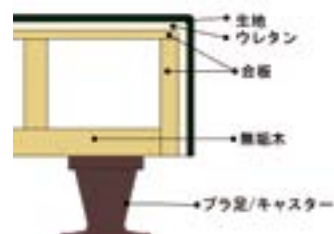

ボトム構造

箱ボトム

脚部の種類を選択できます。

ラグローラー
(H80mm・H100mm・H140mm)

プラ脚
(H80mm・H100mm・H140mm)

ボトム

箱ボトムS

08-01 R-37-27
W980×L1950×H240
(ボトムH160,脚H80)
布地：茶
脚：ラグローラー2本、プラ脚4本
¥85,000

箱ボトムSD

08-02 R-37-28
W1200×L1950×H240
(ボトムH160,脚H80)
布地：茶
脚：ラグローラー2本、プラ脚4本
¥102,000

間口110cm×高さ29.5cm×奥行96cm

箱ボトムS キャリアー収納タイプ

08-03 R-37-29
W980×L1950×H380
(ボトムH240,脚H140)
布地：茶
脚：プラ脚6本
¥200,000