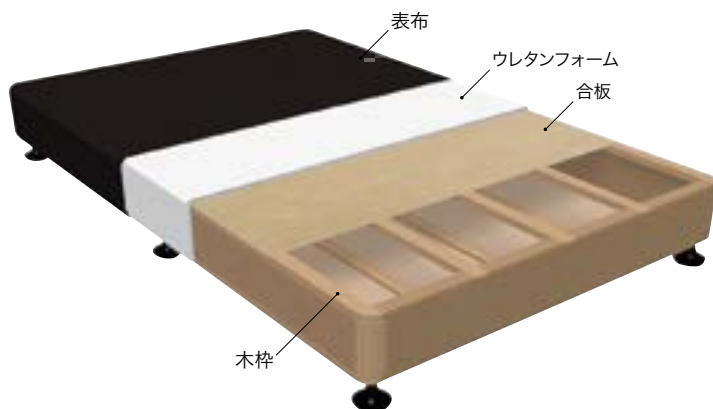

ボトム構造

箱ボトム

脚部の種類を選択できます。

ラグローラー
(H80mm・H100mm・H140mm)

プラ脚
(H80mm・H100mm・H140mm)

ボトム

箱ボトムS

08-01 R-37-27
W980×L1950×H240
(ボトムH160,脚H80)
布地：茶
脚：ラグローラー2本、プラ脚4本
¥85,000

箱ボトムSD

08-02 R-37-28
W1200×L1950×H240
(ボトムH160,脚H80)
布地：茶
脚：ラグローラー2本、プラ脚4本
¥102,000

間口110cm×高さ29.5cm×奥行96cm

箱ボトムS キャリアー収納タイプ

08-03 R-37-29
W980×L1950×H380
(ボトムH240,脚H140)
布地：茶
脚：プラ脚6本
¥200,000