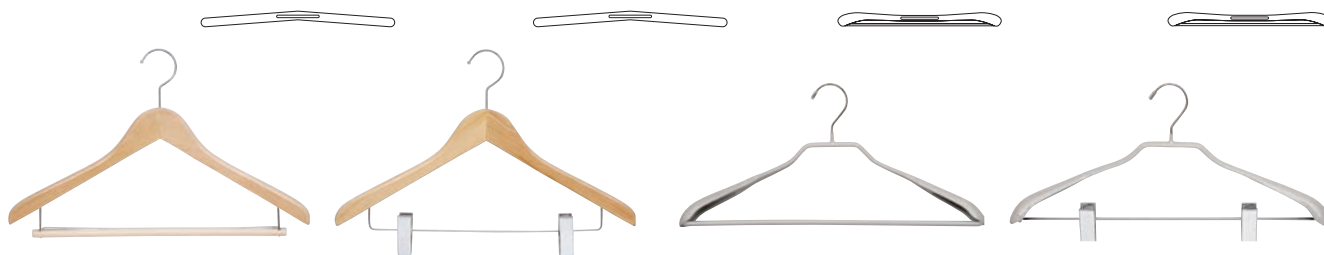

## ハンガー

木製ハンガー  
58-01 R-92-01  
W430×T17 クリア  
¥1,100

木製ハンガー  
58-02 R-92-02  
W430×T17 クリア  
¥1,140

スチールハンガー  
58-03 R-92-03  
W423×T32 シルバー  
¥880

スチールハンガー  
58-04 R-92-04  
W423×T32 シルバー  
¥1,100

プラスチックハンガー  
58-05 R-92-05  
W420×T32 ブラック  
¥1,100