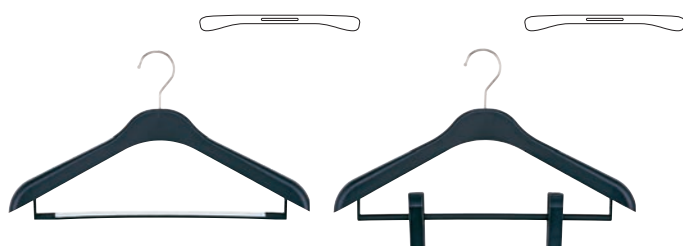

## ハンガー

木製ハンガー  
58-01 R-92-01  
W430×T17 クリア  
¥1,100

木製ハンガー  
58-02 R-92-02  
W430×T17 クリア  
¥1,140

スチールハンガー  
58-03 R-92-03  
W423×T32 シルバー  
¥880

スチールハンガー  
58-04 R-92-04  
W423×T32 シルバー  
¥1,100

プラスチックハンガー  
58-05 R-92-05  
W420×T32 ブラック  
¥1,100