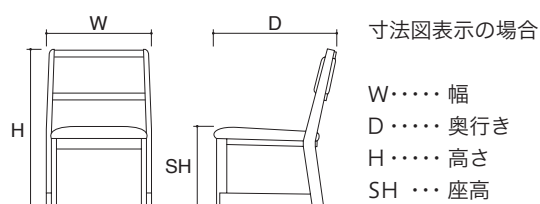

このカタログについて

- ●掲載のサイズはすべてmm単位表示です。

W・・・幅 D・・・奥行き H・・・高さ L・・・長さ T・・・厚み

- ●掲載のサイズ以外にもお客様のご希望で調整いたします。お気軽にご相談ください。
- ●掲載の製品は、印刷のため現品とは色が異なる場合があります。
- ●発注の際は、商品名・数量・納期、ご担当者様などを明記して必ず書面にてお申し付けください。
- ●お客様のご都合によるキャンセルはキャンセル料が発生しますので、ご注意ください。
- ●経済情勢等により予告なしに価格の変更をすることがあります。あらかじめご了承ください。
- ●掲載の製品は、品質改良のため予告なしに変更することがありますので、ご了承ください。
- ●サンプルのご依頼については対応可能ですが、製品・運賃共ご負担ください。
- ●掲載の製品は、全て生産物賠償責任保険(PL保険)に加入しております。
- ●カタログの内容を転用・転載等する場合は必ず当社にご連絡ください。
- ●本カタログに記載されている商品の価格には消費税は含まれておりません。

表示マーク

1台で洋テーブル（高）と和テーブル（低）で使用できるタイプ

テーブルの脚を折りたためるタイプ