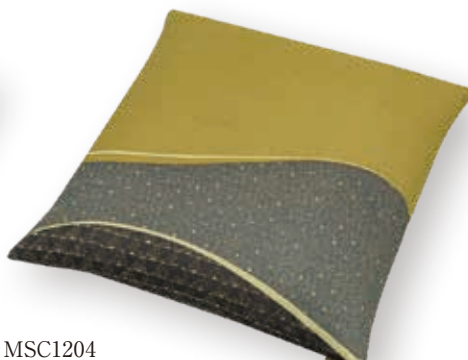

※カバー上代価格に中わたの価格が加算されます。

撥水加工

PTC0135
花鳥紋 BB (紺)

PTC0135
花鳥紋 AA (赤)

雅 座布団

【カバーサイズ】横55cm×縦59cm ※59×63⇒P92

【生地素材】綿(パニラン)100%

カバー上代価格 ¥3,900/枚

※カバー上代価格に中わたの価格が加算されます。

MSC1201
都鳥 GR (グリーン)

MSC1204
横段麻型 JJ (ベージュ)

MSC1204
横段麻型 RR (ローズ)