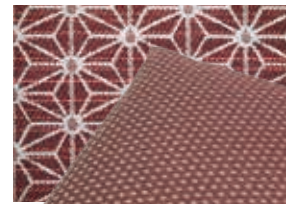

55×59

紬織り 座布団

別寸座布団対応

【カバーサイズ】横55cm×縦59cm ※50×50⇒P66

【生地素材】ポリエステル(紬)100%

カバー上代価格 ¥3,000/枚

※カバー上代価格に中わたの価格が加算されます。

通常わた
¥3,700/枚

別注わた
お問い合わせ

フェザー座布団
お問い合わせ

詳細はP102をご参照ください

PMC0002
露草 GG (利休)

PMC0003
青海波 BB (紺)

PMC0004
麻小紋 EE (えんじ)

PMC0002
露草 AK (あかね)

PMC0003
青海波 TK (かれ茶)

PMC0004
麻小紋 YT (金茶)

紬 座布団

別寸座布団対応

【カバーサイズ】横55cm×縦59cm

※50×50⇒P66

59×63・65×69⇒P98

【生地素材】ポリエステル(紬)100%

カバー上代価格 ¥4,800/枚

※カバー上代価格に中わたの価格が加算されます。

撥水加工

PTC0135
花鳥紋 BB (紺)

PTC0135
花鳥紋 AA (赤)

雅 座布団

【カバーサイズ】横55cm×縦59cm ※59×63⇒P92

【生地素材】綿(パニラン)100%

カバー上代価格 ¥3,900/枚