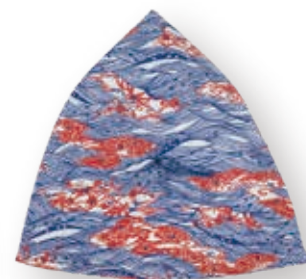

### 三角腰枕 (大)

【製品サイズ】 横45cm×縦45cm×厚み約5cm (直綿製法 ※センターとじ糸有り)  
 【中味】 わた (綿90%+ポリエステル10%) 約320g  
 【生地素材】 ポリエステル100%  
 上代価格 ¥11,900/個

撥水加工

ZKA1002  
紅葉桜 BC(藍ねず)

ZKA1002  
紅葉桜 YT(金茶)

ZKA1003  
扇子 BB(紺)

ZKA1004  
波に松竹梅 BB(紺)

### 三角腰枕 (小)

【製品サイズ】 横30cm×縦30cm×厚み約5cm (直綿製法 ※センターとじ糸有り)  
 【中味】 わた (綿90%+ポリエステル10%) 約160g  
 【生地素材】 ポリエステル (ちりめん) 100%  
 上代価格 ¥8,500/個

撥水加工

ZKA1005  
布ものがたり GP(孔雀青)  
くじゃくあお

ZKA1005  
布ものがたり NGN(新利休ねず)

### ペンタゴン (五角形) 腰枕

【製品サイズ】 横45cm×縦45cm×厚み約5cm (直綿製法 ※センターとじ糸有り)  
 【中味】 わた (綿90%+ポリエステル10%) 約300g  
 【生地素材】 ポリエステル100%  
 上代価格 ¥10,900/個

ZKA1006  
麻小紋 YT(金茶)

ZKA1006  
麻小紋 EE(えんじ)

ZKA1007  
青海波 BB(紺)

ZKA1007  
青海波 TK(かれ茶)