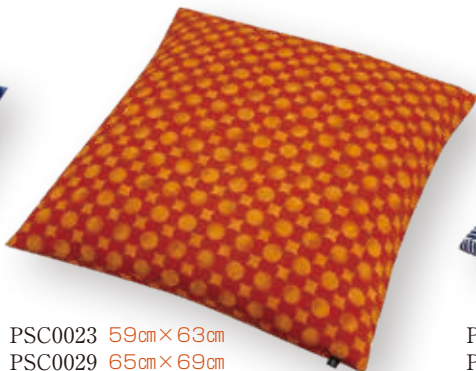

Tabi suru monyo/旅する文様 座布団

【カバーサイズ】 横59cm×縦63cm・横65cm×縦69cm
 ※45×45⇒P54

【生地素材】 ポリエステル(ちりめん) 100%

カバー上代価格 ¥9,200/枚 (59cm×63cm)

カバー上代価格 ¥9,800/枚 (65cm×69cm)

※カバー上代価格に中わたの価格が加算されます。

通常わた

フェザー座布団
お問い合わせ

¥4,700/枚 59cm×63cm・¥10,000/枚 65cm×69cm

詳細はP104をご参照ください

撥水加工

商品の詳細は
WEBページで

別寸座布団対応

PSC0023 59cm×63cm
 PSC0029 65cm×69cm
 Tsuranaruomoi BB (紺)

PSC0023 59cm×63cm
 PSC0029 65cm×69cm
 Tsuranaruomoi OR (オレンジ)

PSC0024 59cm×63cm
 PSC0030 65cm×69cm
 Shizukanarutoki BB (紺)

PSC0026 59cm×63cm
 PSC0032 65cm×69cm
 Yorimichi EE (えんじ)

PSC0026 59cm×63cm
 PSC0032 65cm×69cm
 Yorimichi BC (藍ねず)

PSC0024 59cm×63cm
 PSC0030 65cm×69cm
 Shizukanarutoki BC (藍ねず)

PSC0025 59cm×63cm
 PSC0031 65cm×69cm
 Naminomukou BB (紺)