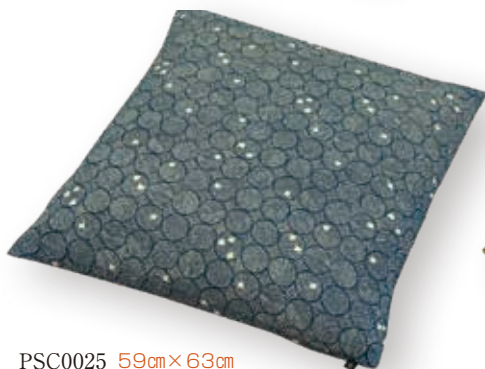

Tabi suru monyo/旅する文様 座布団

【カバーサイズ】 横59cm×縦63cm・横65cm×縦69cm
 ※45×45⇒P54

【生地素材】 ポリエステル(ちりめん) 100%

カバー上代価格 ¥9,200/枚 (59cm×63cm)

カバー上代価格 ¥9,800/枚 (65cm×69cm)

※カバー上代価格に中わたの価格が加算されます。

通常わた

フェザー座布団
お問い合わせ

¥4,700/枚 59cm×63cm・¥10,000/枚 65cm×69cm

詳細はP104をご参照ください

撥水加工

商品の詳細は
WEBページで

別寸座布団対応

PSC0023 59cm×63cm
 PSC0029 65cm×69cm
 Tsuranaruomoi BB (紺)

PSC0023 59cm×63cm
 PSC0029 65cm×69cm
 Tsuranaruomoi OR (オレンジ)

PSC0024 59cm×63cm
 PSC0030 65cm×69cm
 Shizukanarutoki BB (紺)

PSC0026 59cm×63cm
 PSC0032 65cm×69cm
 Yorimichi EE (えんじ)

PSC0026 59cm×63cm
 PSC0032 65cm×69cm
 Yorimichi BC (藍ねず)

PSC0024 59cm×63cm
 PSC0030 65cm×69cm
 Shizukanarutoki BC (藍ねず)

PSC0025 59cm×63cm
 PSC0031 65cm×69cm
 Naminomukou BB (紺)