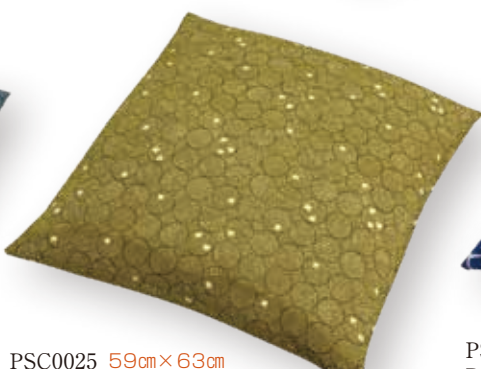

Tabi suru monyo/旅する文様 座布団

【カバーサイズ】 横59cm×縦63cm・横65cm×縦69cm
 ※45×45⇒P54

【生地素材】 ポリエステル(ちりめん) 100%

カバー上代価格 ¥9,200/枚 (59cm×63cm)

カバー上代価格 ¥9,800/枚 (65cm×69cm)

※カバー上代価格に中わたの価格が加算されます。

通常わた

フェザー座布団
お問い合わせ

¥4,700/枚 59cm×63cm・¥10,000/枚 65cm×69cm

詳細はP104をご参照ください

撥水加工

商品の詳細は
WEBページで

別寸座布団対応

PSC0023 59cm×63cm
 PSC0029 65cm×69cm
 Tsuranaruomoi BB (紺)

PSC0023 59cm×63cm
 PSC0029 65cm×69cm
 Tsuranaruomoi OR (オレンジ)

PSC0024 59cm×63cm
 PSC0030 65cm×69cm
 Shizukanarutoki BB (紺)

PSC0026 59cm×63cm
 PSC0032 65cm×69cm
 Yorimichi EE (えんじ)

PSC0026 59cm×63cm
 PSC0032 65cm×69cm
 Yorimichi BC (藍ねず)

PSC0024 59cm×63cm
 PSC0030 65cm×69cm
 Shizukanarutoki BC (藍ねず)

PSC0025 59cm×63cm
 PSC0031 65cm×69cm
 Naminomukou BB (紺)

PSC0025 59cm×63cm
 PSC0031 65cm×69cm
 Naminomukou GU (うぐいす)

PSC0027 59cm×63cm
 PSC0033 65cm×69cm
 Tokinoasobi BB (紺)

PSC0028 59cm×63cm
 PSC0034 65cm×69cm
 Amaoto BB (紺)

PSC0028 59cm×63cm
 PSC0034 65cm×69cm
 Amaoto TT (茶)