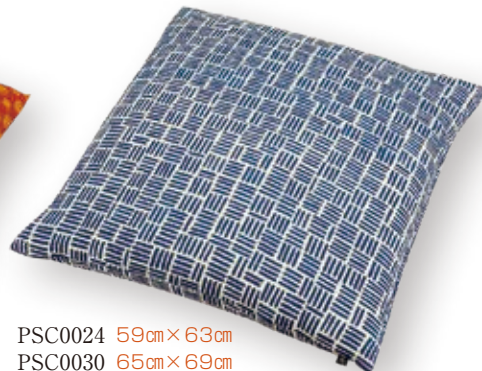

Tabi suru monyo/旅する文様 座布団

【カバーサイズ】 横59cm×縦63cm・横65cm×縦69cm
 ※45×45⇒P54

【生地素材】 ポリエステル(ちりめん) 100%

カバー上代価格 ¥9,200/枚 (59cm×63cm)

カバー上代価格 ¥9,800/枚 (65cm×69cm)

※カバー上代価格に中わたの価格が加算されます。

通常わた

フェザー座布団
お問い合わせ

¥4,700/枚 59cm×63cm・¥10,000/枚 65cm×69cm

詳細はP104をご参照ください

撥水加工

商品の詳細は
WEBページで

別寸座布団対応

PSC0023 59cm×63cm
 PSC0029 65cm×69cm
 Tsuranaruomoi BB (紺)

PSC0023 59cm×63cm
 PSC0029 65cm×69cm
 Tsuranaruomoi OR (オレンジ)

PSC0024 59cm×63cm
 PSC0030 65cm×69cm
 Shizukanarutoki BB (紺)

PSC0026 59cm×63cm
 PSC0032 65cm×69cm
 Yorimichi EE (えんじ)

PSC0026 59cm×63cm
 PSC0032 65cm×69cm
 Yorimichi BC (藍ねず)

PSC0024 59cm×63cm
 PSC0030 65cm×69cm
 Shizukanarutoki BC (藍ねず)

PSC0025 59cm×63cm
 PSC0031 65cm×69cm
 Naminomukou BB (紺)