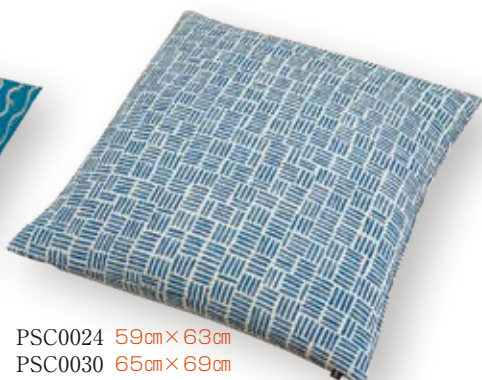

Tabi suru monyo/旅する文様 座布団

【カバーサイズ】 横59cm×縦63cm・横65cm×縦69cm
 ※45×45⇒P54

【生地素材】 ポリエステル(ちりめん) 100%

カバー上代価格 ¥9,200/枚 (59cm×63cm)

カバー上代価格 ¥9,800/枚 (65cm×69cm)

※カバー上代価格に中わたの価格が加算されます。

通常わた

フェザー座布団
お問い合わせ

¥4,700/枚 59cm×63cm・¥10,000/枚 65cm×69cm

詳細はP104をご参照ください

撥水加工

商品の詳細は
WEBページで

別寸座布団対応

PSC0023 59cm×63cm
 PSC0029 65cm×69cm
 Tsuranaruomoi BB (紺)

PSC0023 59cm×63cm
 PSC0029 65cm×69cm
 Tsuranaruomoi OR (オレンジ)

PSC0024 59cm×63cm
 PSC0030 65cm×69cm
 Shizukanarutoki BB (紺)

PSC0026 59cm×63cm
 PSC0032 65cm×69cm
 Yorimichi EE (えんじ)

PSC0026 59cm×63cm
 PSC0032 65cm×69cm
 Yorimichi BC (藍ねず)

PSC0024 59cm×63cm
 PSC0030 65cm×69cm
 Shizukanarutoki BC (藍ねず)

PSC0025 59cm×63cm
 PSC0031 65cm×69cm
 Naminomukou BB (紺)