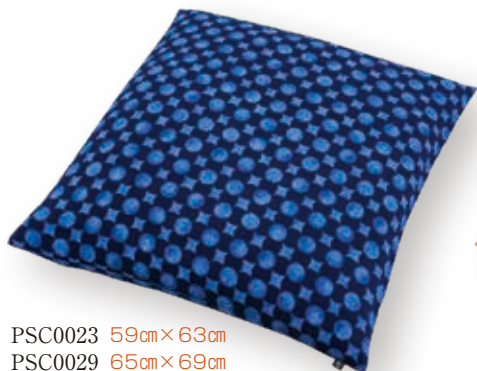

Tabi suru monyo/旅する文様 座布団

【カバーサイズ】 横59cm×縦63cm・横65cm×縦69cm
 ※45×45⇒P54

【生地素材】 ポリエステル(ちりめん) 100%

カバー上代価格 ¥9,200/枚 (59cm×63cm)

カバー上代価格 ¥9,800/枚 (65cm×69cm)

※カバー上代価格に中わたの価格が加算されます。

通常わた

フェザー座布団
お問い合わせ

¥4,700/枚 59cm×63cm・¥10,000/枚 65cm×69cm

詳細はP104をご参照ください

撥水加工

商品の詳細は
WEBページで

別寸座布団対応

PSC0023 59cm×63cm
 PSC0029 65cm×69cm
 Tsuranaruomoi BB (紺)

PSC0023 59cm×63cm
 PSC0029 65cm×69cm
 Tsuranaruomoi OR (オレンジ)

PSC0024 59cm×63cm
 PSC0030 65cm×69cm
 Shizukanarutoki BB (紺)

PSC0026 59cm×63cm
 PSC0032 65cm×69cm
 Yorimichi EE (えんじ)

PSC0026 59cm×63cm
 PSC0032 65cm×69cm
 Yorimichi BC (藍ねず)

PSC0024 59cm×63cm
 PSC0030 65cm×69cm
 Shizukanarutoki BC (藍ねず)

PSC0025 59cm×63cm
 PSC0031 65cm×69cm
 Naminomukou BB (紺)