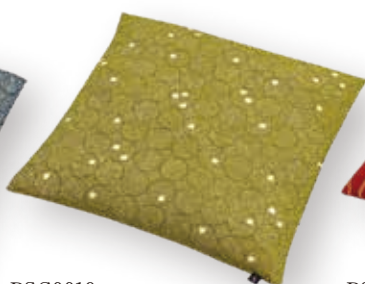

45×45

通常わた
¥3,000/枚

別注わた
お問い合わせ

詳細はP104をご参照ください

Tabi suru monyo/旅する文様 小座布団

別寸座布団対応

【カバーサイズ】横45cm×縦45cm

※59×63・65×69⇒P102, 103

【生地素材】ポリエステル(ちりめん)100%

カバー上代価格 ¥4,300/枚

※カバー上代価格に中わたの価格が加算されます。

撥水加工

商品の詳細は
WEBページで

PSC0017
Tsuranaruomoi BB(紺)

PSC0017
Tsuranaruomoi OR(オレンジ)

PSC0018
Shizukanarutoki BB(紺)

PSC0018
Shizukanarutoki BC(藍ねず)

PSC0019
Naminomukou BB(紺)

PSC0019
Naminomukou GU(うぐいす)

PSC0020
Yorimichi EE(えんじ)

PSC0020
Yorimichi BC(藍ねず)

PSC0021
Tokinoasobi BB(紺)

PSC0021
Tokinoasobi EE(えんじ)

PSC0022
Amaoto BB(紺)