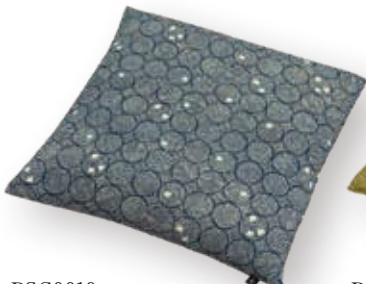

45×45

通常わた
¥3,000/枚

別注わた
お問い合わせ

詳細はP104をご参照ください

Tabi suru monyo/旅する文様 小座布団

別寸座布団対応

【カバーサイズ】横45cm×縦45cm

※59×63・65×69⇒P102, 103

【生地素材】ポリエステル(ちりめん)100%

カバー上代価格 ¥4,300/枚

※カバー上代価格に中わたの価格が加算されます。

撥水加工

商品の詳細は
WEBページで

PSC0017
Tsuranaruomoi BB(紺)

PSC0017
Tsuranaruomoi OR(オレンジ)

PSC0018
Shizukanarutoki BB(紺)

PSC0018
Shizukanarutoki BC(藍ねず)

PSC0019
Naminomukou BB(紺)

PSC0019
Naminomukou GU(うぐいす)

PSC0020
Yorimichi EE(えんじ)

PSC0020
Yorimichi BC(藍ねず)

PSC0021
Tokinoasobi BB(紺)

PSC0021
Tokinoasobi EE(えんじ)

PSC0022
Amaoto BB(紺)