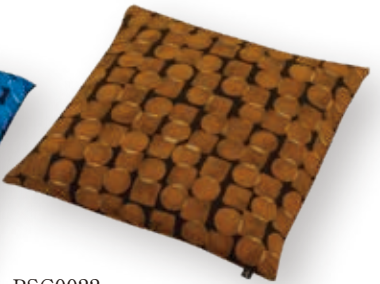

【生地素材】ポリエステル(ちりめん)100%

カバー上代価格 ¥4,300/枚

※カバー上代価格に中わたの価格が加算されます。

撥水加工

商品の詳細は
WEBページで

PSC0017
Tsuranaruomoi BB(紺)

PSC0017
Tsuranaruomoi OR(オレンジ)

PSC0018
Shizukanarutoki BB(紺)

PSC0018
Shizukanarutoki BC(藍ねず)

PSC0019
Naminomukou BB(紺)

PSC0019
Naminomukou GU(うぐいす)

PSC0020
Yorimichi EE(えんじ)

PSC0020
Yorimichi BC(藍ねず)

PSC0021
Tokinoasobi BB(紺)

PSC0021
Tokinoasobi EE(えんじ)

PSC0022
Amaoto BB(紺)