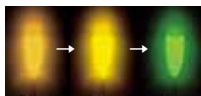

パープルセット 約2時間  
RS-4330-55  
定価 ¥14,400 (税別)

オレンジセット 約2時間  
RS-4330-54  
定価 ¥14,400 (税別)

イエローセット 約2時間  
RS-4330-53  
定価 ¥14,400 (税別)

最初の発光から  
カラーチェンジし  
ていくタイプ!

チェンジカラー 1 約1時間  
RS-4330-58  
定価 ¥15,600 (税別)  
マリーゴールド → スカイブルー

チェンジカラー 2 約1時間  
RS-4330-59  
定価 ¥15,600 (税別)  
ルミナスオレンジ → イエロー → グリーン

チェンジカラー 3 約1時間  
RS-4330-60 (PVB)  
定価 ¥15,600 (税別)  
ライトピンク → シアンブルー