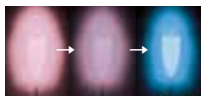

チェンジカラー 3 約1時間
RS-4330-60 (PVB)
定価 ¥15,600 (税別)
ライトピンク → シアンブルー