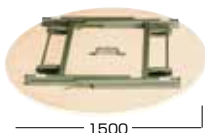

ソフトエッジ
色変更可

ソフトエッジ色変更できます。

オフホワイト

ベージュ

ブラック

サイズ
オーダー可

天板のサイズなど、ご希望、用途をお伺いして、お作りするサイズオーダーテーブルです。
選び抜いた材から熟練した職人が一台一台ていねいに仕上げます。

丸テーブル (シナベニヤ)
Made in JAPANサイズ
オーダー可ソフトエッジ
色変更可

KF-0005-00	φ 900 × H700 (20kg)	定価	¥39,800 (税別)
KF-0005-01	φ 1200 × H700 (21kg)	定価	¥53,200 (税別)
KF-0005-02	φ 1500 × H700 (26kg)	定価	¥86,800 (税別) <寸法図>
KF-0005-03	φ 1800 × H700 (28kg)	定価	¥91,800 (税別)
KF-0005-04	φ 2000 × H700 (39kg)	定価	¥115,200 (税別)

甲板：ソフト巻き・把手付

脚部：メラミン焼付塗装・折りたたみ式 (ハネ脚式)

フライトテーブル丸 (シナベニヤ)
Made in JAPANサイズ
オーダー可ソフトエッジ
色変更可

KF-0006-00	φ 1500 × H700 (35kg)	定価	¥132,000 (税別)
KF-0006-01	φ 1800 × H700 (38kg)	定価	¥136,000 (税別) <寸法図>
KF-0006-02	φ 2000 × H700 (42kg)	定価	¥158,200 (税別)