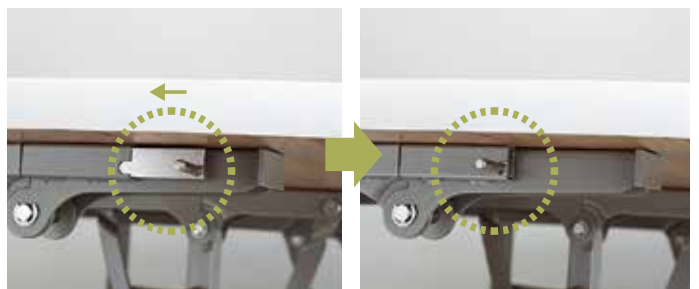

甲板：シナベニヤ・ソフト巻き・折りたたみ式・跳ね上がり防止金具付
脚部：スチールメラミン焼付塗装・キャスター付

■ 開閉方法

ワンタッチ開閉レバー

開閉レバーを手前に引くとロックが解除され、折りたためます。

跳ね上がり防止金具

跳ね上がり防止金具をスライドさせることで、天板の跳ね上がりを防止できます。

スライド板を矢印方向へスライド。

スライド板を奥まで押し込みロック状態に。