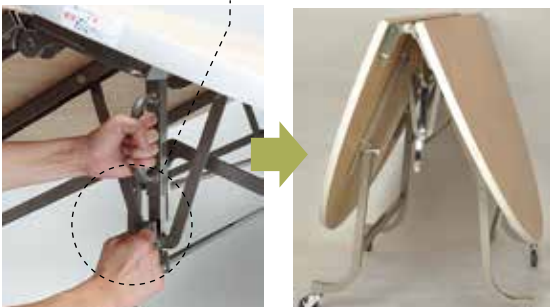

ワンタッチフライトテーブル

一人で設置ができワンタッチで開閉可能な円形テーブルです。
折りたためばコンパクトに収納でき、キャスター付だから移動も楽々です。

こちらから使用動画
をご覧ください。

※テーブルクロス使用イメージ

ワンタッチフライトテーブル (シナベニヤ)

KF-0006-62 φ 1500 × H700 (41kg) 定価 ¥115,800 (税別)
KF-0006-63 φ 1800 × H700 (51kg) 定価 ¥119,800 (税別)

甲板：シナベニヤ・ソフト巻き・折りたたみ式・跳ね上がり防止金具付
脚部：スチールメラミン焼付塗装・キャスター付

■ 開閉方法

ワンタッチ開閉レバー

開閉レバーを手前に引くとロックが解除され、折りたためます。

跳ね上がり防止金具

跳ね上がり防止金具をスライドさせることで、天板の跳ね上がりを防止できます。

スライド板を矢印方向へスライド。

スライド板を奥まで押し込みロック状態に。