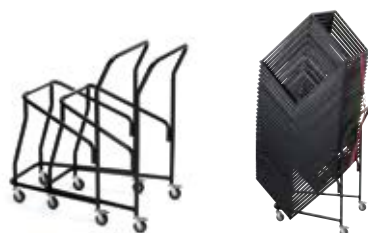

楽宴 おひとり洋膳 月 (軽量) 実用新案登録済

黒石目 ふち絵つき 会席盆 実用新案登録済

RTR-04 W700×D520×H30 / 2.5kg

¥17,500 本体：ABS、ウレタン塗装 > p146

月 アルミ脚 (軽量) 実用新案登録済

RYZ-02 W700×D520×H600(天板セット時) / 2kg

¥28,000 本体：アルミ(黒粉体塗装)

前板：アルミ板固定(黒粉体塗装) 色：黒

畳いす 万葉

RCH-01

W440×D480×H710(SH350)

¥28,000

本体：木 / 万葉ベージュ布 > p147

月脚 専用ワゴン 実用新案登録済

RZW-02 W600×D800×H1010 / キャスター75φ

¥90,000 フレーム：スチール(黒粉体塗装) 色：黒

月ワゴンは未使用時、重なり、場所を取りません。月の脚を30脚積み重ねることができます。軽量なので女性でも前方から簡単に積み重ねられます。30脚積載時、H1800、60kg。

月盆脚 20セット 専用ワゴン 実用新案登録済

RZW-03 W730×D900×H1020 / キャスター75φ

¥150,000 フレーム：スチール(黒粉体塗装) 色：黒

月おひとり洋膳が20セット、コンパクトに積載できます。2畳に100セット収納が可能で、驚異的な省スペース性を実現します。安全に運べるバンド付。お盆が入りやすい入口スロープ、奥にストッパー、車輪上部にソフトガード付。20セット積載時、H1700、90kg。