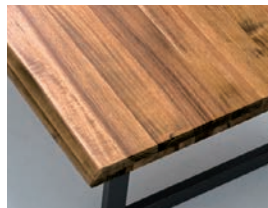

LT-52-AC110 ¥43,000

W1100×D600×H320mm
 主材-アカシア材/スチールフレーム(チチミブラック)
 > P.229

天然素材の特性上、フシ、木目に濃淡があり、若干色に個体差があります。

NEW
 LT-52-AC140 ¥62,000

W1400×D800×H350mm
 主材-アカシア材/スチールフレーム(サンドブラック)
 > P.229

ナチュラル

ダークブラウン

RA-809 ¥32,000

W490×D565×H390・SH65mm
 主材-スチールフレーム/ポリエチレン樹脂ウィッカー編み
 > P.238

ダークスモーク

座裏は畳にやさしい布張り仕様です。