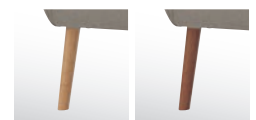

| LT-310A(ナチュラルオーク) ¥18,000 > P.80

ストーングレー (LS-458-F-WN)

ディープグレー (LS-458-F-WB)

ダークブラウン (LS-458-F-WN)

LS-458-F-WN/WB

¥40,000

W730×D720×H805・SH410mm

> P.227

LEGS COLOR

— 本体3色、脚2種の組み合わせをお選びいただけます。

WN

WB

木部の素材画像はP.214-215のCOLOR SWATCHをご参照下さい。