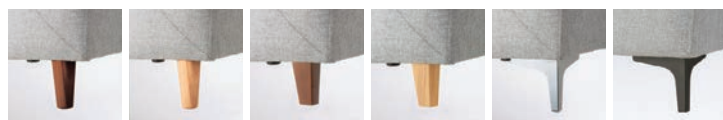

| LT-87-110(グレージュ) ¥52,000 > P.69

ストーングレー(LS-418-WN)

ディープグレー(LS-418-KB)

LS-418-WN/WB

¥115,000
W1800×D860×H700・SH410mm
> P.223

LS-418-KN/KB

¥115,000
W1800×D860×H700・SH410mm
> P.223

LS-418-ST/SB

¥117,000
W1800×D860×H700・SH410mm
> P.223

LEGS COLOR — 脚6種の中からお選びいただけます。()内は脚のみの販売価格となります。(4本/set)

WB
(¥7,500)

WN
(¥7,500)

KB
(¥7,500)

KN
(¥7,500)

ST
(¥9,900)

SB
(¥9,900)

座にはクッション性の高いポケットコイルを使用しています。