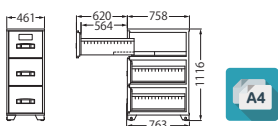

外寸: W461×D763×H779 (mm)
引出し内寸: W331×D646 (1段目624)×H275 (mm)
質量: 135kg 付属品: 仕切り板4枚

EB4-2GJE 受

¥439,000 (税別)

外寸: W518×D763×H829 (mm)
引出し内寸: W388×D646 (1段目624)×H300 (mm)
質量: 155kg 付属品: 仕切り板4枚

RA4-2GJE 受

¥498,000 (税別)

外寸: W482×D773×H814 (mm)
引出し内寸: W331×D646 (1段目624)×H275 (mm)
質量: 170kg 付属品: 仕切り板4枚

EA4-3GJE 受

¥544,000 (税別)

外寸: W461×D763×H1,116 (mm)
引出し内寸: W331×D646 (1段目624)×H275 (mm)
質量: 200kg 付属品: 仕切り板6枚

EB4-3GJE 受

¥559,000 (税別)

外寸: W518×D763×H1,191 (mm)
引出し内寸: W388×D646 (1段目624)×H300 (mm)
質量: 225kg 付属品: 仕切り板6枚

RA4-3GJE 受

¥583,000 (税別)

外寸: W482×D773×H1,152 (mm)
引出し内寸: W331×D646 (1段目624)×H275 (mm)
質量: 247kg 付属品: 仕切り板6枚

EA4-4GJE 受

¥634,000 (税別)

外寸: W482×D773×H1,490 (mm)
引出し内寸: W331×D646 (1段目624)×H275 (mm)
質量: 320kg 付属品: 仕切り板8枚