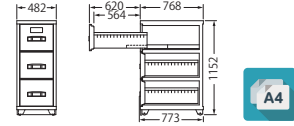

外寸: W482×D773×H814 (mm)
引出し内寸: W331×D646 (1段目624)×H275 (mm)
質量: 170kg 付属品: 仕切り板4枚

EA4-3GJE 受

¥544,000 (税別)

外寸: W461×D763×H1,116 (mm)
引出し内寸: W331×D646 (1段目624)×H275 (mm)
質量: 200kg 付属品: 仕切り板6枚

EB4-3GJE 受

¥559,000 (税別)

外寸: W518×D763×H1,191 (mm)
引出し内寸: W388×D646 (1段目624)×H300 (mm)
質量: 225kg 付属品: 仕切り板6枚

RA4-3GJE 受

¥583,000 (税別)

外寸: W482×D773×H1,152 (mm)
引出し内寸: W331×D646 (1段目624)×H275 (mm)
質量: 247kg 付属品: 仕切り板6枚

EA4-4GJE 受

¥634,000 (税別)

外寸: W461×D763×H1,453 (mm)
引出し内寸: W331×D646 (1段目624)×H275 (mm)
質量: 260kg 付属品: 仕切り板8枚

EB4-4GJE 受

¥649,000 (税別)

外寸: W518×D763×H1,553 (mm)
引出し内寸: W388×D646 (1段目624)×H300 (mm)
質量: 300kg 付属品: 仕切り板8枚

RA4-4GJE 受

¥699,000 (税別)

外寸: W482×D773×H1,490 (mm)
引出し内寸: W331×D646 (1段目624)×H275 (mm)
質量: 320kg 付属品: 仕切り板8枚