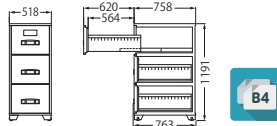

外寸: W482×D773×H814 (mm)
引出し内寸: W331×D646 (1段目624)×H275 (mm)
質量: 170kg 付属品: 仕切り板4枚

EA4-3GJE 受

¥544,000 (税別)

外寸: W461×D763×H1,116 (mm)
引出し内寸: W331×D646 (1段目624)×H275 (mm)
質量: 200kg 付属品: 仕切り板6枚

EB4-3GJE 受

¥559,000 (税別)

外寸: W518×D763×H1,191 (mm)
引出し内寸: W388×D646 (1段目624)×H300 (mm)
質量: 225kg 付属品: 仕切り板6枚

RA4-3GJE 受

¥583,000 (税別)

外寸: W482×D773×H1,152 (mm)
引出し内寸: W331×D646 (1段目624)×H275 (mm)
質量: 247kg 付属品: 仕切り板6枚

EA4-4GJE 受

¥634,000 (税別)

外寸: W461×D763×H1,453 (mm)
引出し内寸: W331×D646 (1段目624)×H275 (mm)
質量: 260kg 付属品: 仕切り板8枚

EB4-4GJE 受

¥649,000 (税別)

外寸: W518×D763×H1,553 (mm)
引出し内寸: W388×D646 (1段目624)×H300 (mm)
質量: 300kg 付属品: 仕切り板8枚

RA4-4GJE 受

¥699,000 (税別)

外寸: W482×D773×H1,490 (mm)
引出し内寸: W331×D646 (1段目624)×H275 (mm)
質量: 320kg 付属品: 仕切り板8枚