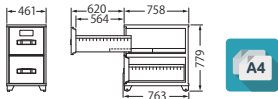

外寸: W461×D763×H779 (mm)
引出し内寸: W331×D646 (1段目624)×H275 (mm)
質量: 135kg 付属品: 仕切り板4枚

EB4-2GJE 受

¥439,000 (税別)

外寸: W518×D763×H829 (mm)
引出し内寸: W388×D646 (1段目624)×H300 (mm)
質量: 155kg 付属品: 仕切り板4枚

RA4-2GJE 受

¥498,000 (税別)

外寸: W482×D773×H814 (mm)
引出し内寸: W331×D646 (1段目624)×H275 (mm)
質量: 170kg 付属品: 仕切り板4枚

EA4-3GJE 受

¥544,000 (税別)

外寸: W461×D763×H1,116 (mm)
引出し内寸: W331×D646 (1段目624)×H275 (mm)
質量: 200kg 付属品: 仕切り板6枚

EB4-3GJE 受

¥559,000 (税別)

外寸: W518×D763×H1,191 (mm)
引出し内寸: W388×D646 (1段目624)×H300 (mm)
質量: 225kg 付属品: 仕切り板6枚

RA4-3GJE 受

¥583,000 (税別)

外寸: W482×D773×H1,152 (mm)
引出し内寸: W331×D646 (1段目624)×H275 (mm)
質量: 247kg 付属品: 仕切り板6枚

EA4-4GJE 受

¥634,000 (税別)

外寸: W482×D773×H1,490 (mm)
引出し内寸: W331×D646 (1段目624)×H275 (mm)
質量: 320kg 付属品: 仕切り板8枚