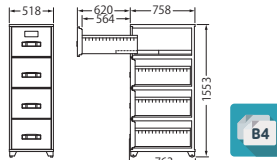

外寸: W482×D773×H814 (mm)
引出し内寸: W331×D646 (1段目624)×H275 (mm)
質量: 170kg 付属品: 仕切り板4枚

EA4-3GJE 受

¥544,000 (税別)

外寸: W461×D763×H1,116 (mm)
引出し内寸: W331×D646 (1段目624)×H275 (mm)
質量: 200kg 付属品: 仕切り板6枚

EB4-3GJE 受

¥559,000 (税別)

外寸: W518×D763×H1,191 (mm)
引出し内寸: W388×D646 (1段目624)×H300 (mm)
質量: 225kg 付属品: 仕切り板6枚

RA4-3GJE 受

¥583,000 (税別)

外寸: W482×D773×H1,152 (mm)
引出し内寸: W331×D646 (1段目624)×H275 (mm)
質量: 247kg 付属品: 仕切り板6枚

EA4-4GJE 受

¥634,000 (税別)

外寸: W461×D763×H1,453 (mm)
引出し内寸: W331×D646 (1段目624)×H275 (mm)
質量: 260kg 付属品: 仕切り板8枚

EB4-4GJE 受

¥649,000 (税別)

外寸: W518×D763×H1,553 (mm)
引出し内寸: W388×D646 (1段目624)×H300 (mm)
質量: 300kg 付属品: 仕切り板8枚

RA4-4GJE 受

¥699,000 (税別)

外寸: W482×D773×H1,490 (mm)
引出し内寸: W331×D646 (1段目624)×H275 (mm)
質量: 320kg 付属品: 仕切り板8枚