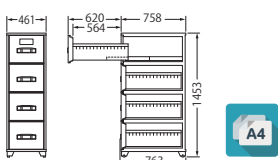

外寸: W482×D773×H814 (mm)
引出し内寸: W331×D646 (1段目624)×H275 (mm)
質量: 170kg 付属品: 仕切り板4枚

EA4-3GJE 受

¥544,000 (税別)

外寸: W461×D763×H1,116 (mm)
引出し内寸: W331×D646 (1段目624)×H275 (mm)
質量: 200kg 付属品: 仕切り板6枚

EB4-3GJE 受

¥559,000 (税別)

外寸: W518×D763×H1,191 (mm)
引出し内寸: W388×D646 (1段目624)×H300 (mm)
質量: 225kg 付属品: 仕切り板6枚

RA4-3GJE 受

¥583,000 (税別)

外寸: W482×D773×H1,152 (mm)
引出し内寸: W331×D646 (1段目624)×H275 (mm)
質量: 247kg 付属品: 仕切り板6枚

EA4-4GJE 受

¥634,000 (税別)

外寸: W461×D763×H1,453 (mm)
引出し内寸: W331×D646 (1段目624)×H275 (mm)
質量: 260kg 付属品: 仕切り板8枚

EB4-4GJE 受

¥649,000 (税別)

外寸: W518×D763×H1,553 (mm)
引出し内寸: W388×D646 (1段目624)×H300 (mm)
質量: 300kg 付属品: 仕切り板8枚

RA4-4GJE 受

¥699,000 (税別)

外寸: W482×D773×H1,490 (mm)
引出し内寸: W331×D646 (1段目624)×H275 (mm)
質量: 320kg 付属品: 仕切り板8枚