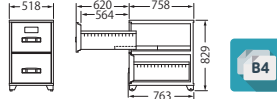

外寸: W461×D763×H779 (mm)
引出し内寸: W331×D646 (1段目624)×H275 (mm)
質量: 135kg 付属品: 仕切り板4枚

EB4-2GJE 受

¥439,000 (税別)

外寸: W518×D763×H829 (mm)
引出し内寸: W388×D646 (1段目624)×H300 (mm)
質量: 155kg 付属品: 仕切り板4枚

RA4-2GJE 受

¥498,000 (税別)

外寸: W482×D773×H814 (mm)
引出し内寸: W331×D646 (1段目624)×H275 (mm)
質量: 170kg 付属品: 仕切り板4枚

EA4-3GJE 受

¥544,000 (税別)

外寸: W461×D763×H1,116 (mm)
引出し内寸: W331×D646 (1段目624)×H275 (mm)
質量: 200kg 付属品: 仕切り板6枚

EB4-3GJE 受

¥559,000 (税別)

外寸: W518×D763×H1,191 (mm)
引出し内寸: W388×D646 (1段目624)×H300 (mm)
質量: 225kg 付属品: 仕切り板6枚

RA4-3GJE 受

¥583,000 (税別)

外寸: W482×D773×H1,152 (mm)
引出し内寸: W331×D646 (1段目624)×H275 (mm)
質量: 247kg 付属品: 仕切り板6枚

EA4-4GJE 受

¥634,000 (税別)

外寸: W482×D773×H1,490 (mm)
引出し内寸: W331×D646 (1段目624)×H275 (mm)
質量: 320kg 付属品: 仕切り板8枚