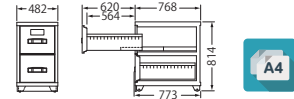

外寸: W461×D763×H779 (mm)
引出し内寸: W331×D646 (1段目624)×H275 (mm)
質量: 135kg 付属品: 仕切り板4枚

EB4-2GJE 受

¥439,000 (税別)

外寸: W518×D763×H829 (mm)
引出し内寸: W388×D646 (1段目624)×H300 (mm)
質量: 155kg 付属品: 仕切り板4枚

RA4-2GJE 受

¥498,000 (税別)

外寸: W482×D773×H814 (mm)
引出し内寸: W331×D646 (1段目624)×H275 (mm)
質量: 170kg 付属品: 仕切り板4枚

EA4-3GJE 受

¥544,000 (税別)

外寸: W461×D763×H1,116 (mm)
引出し内寸: W331×D646 (1段目624)×H275 (mm)
質量: 200kg 付属品: 仕切り板6枚

EB4-3GJE 受

¥559,000 (税別)

外寸: W518×D763×H1,191 (mm)
引出し内寸: W388×D646 (1段目624)×H300 (mm)
質量: 225kg 付属品: 仕切り板6枚

RA4-3GJE 受

¥583,000 (税別)

外寸: W482×D773×H1,152 (mm)
引出し内寸: W331×D646 (1段目624)×H275 (mm)
質量: 247kg 付属品: 仕切り板6枚

EA4-4GJE 受

¥634,000 (税別)

外寸: W482×D773×H1,490 (mm)
引出し内寸: W331×D646 (1段目624)×H275 (mm)
質量: 320kg 付属品: 仕切り板8枚