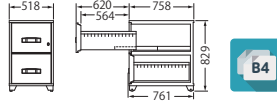

**EA4-2G** 納

¥305,000 (税別)

外寸: W461×D761×H779 (mm)
 引出し内寸: W331×D646×H275 (mm)
 質量: 135kg 付属品: 仕切板4枚

**EB4-2G** 納

¥313,000 (税別)

外寸: W518×D761×H829 (mm)
 引出し内寸: W388×D646×H300 (mm)
 質量: 155kg 付属品: 仕切板4枚

**RA4-2G** 受

¥354,000 (税別)

外寸: W482×D771×H814 (mm)
 引出し内寸: W331×D646×H275 (mm)
 質量: 170kg 付属品: 仕切板4枚

**EA4-3G** 納

¥421,000 (税別)

外寸: W461×D761×H1,116 (mm)
 引出し内寸: W331×D646×H275 (mm)
 質量: 200kg 付属品: 仕切り板6枚

**EB4-3G** 納

¥436,000 (税別)

外寸: W518×D761×H1,191 (mm)
 引出し内寸: W388×D646×H300 (mm)
 質量: 225kg 付属品: 仕切り板6枚

**RA4-3G** 受

¥445,000 (税別)

外寸: W482×D771×H1,152 (mm)
 引出し内寸: W331×D646×H275 (mm)
 質量: 247kg 付属品: 仕切り板6枚

**EA4-4G** 納

¥547,000 (税別)

外寸: W461×D761×H1,453 (mm)
 引出し内寸: W331×D646×H275 (mm)
 質量: 260kg 付属品: 仕切板8枚

**EB4-4G** 納

¥569,000 (税別)

外寸: W518×D761×H1,553 (mm)
 引出し内寸: W388×D646×H300 (mm)
 質量: 300kg 付属品: 仕切板8枚

**RA4-4G** 受

¥638,000 (税別)