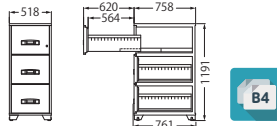

¥354,000 (税別)

外寸: W482×D771×H814 (mm)
 引出し内寸: W331×D646×H275 (mm)
 質量: 170kg 付属品: 仕切板4枚

**EA4-3G** 納

¥421,000 (税別)

外寸: W461×D761×H1,116 (mm)
 引出し内寸: W331×D646×H275 (mm)
 質量: 200kg 付属品: 仕切り板6枚

**EB4-3G** 納

¥436,000 (税別)

外寸: W518×D761×H1,191 (mm)
 引出し内寸: W388×D646×H300 (mm)
 質量: 225kg 付属品: 仕切り板6枚

**RA4-3G** 受

¥445,000 (税別)

外寸: W482×D771×H1,152 (mm)
 引出し内寸: W331×D646×H275 (mm)
 質量: 247kg 付属品: 仕切り板6枚

**EA4-4G** 納

¥547,000 (税別)

外寸: W461×D761×H1,453 (mm)
 引出し内寸: W331×D646×H275 (mm)
 質量: 260kg 付属品: 仕切板8枚

**EB4-4G** 納

¥569,000 (税別)

外寸: W518×D761×H1,553 (mm)
 引出し内寸: W388×D646×H300 (mm)
 質量: 300kg 付属品: 仕切板8枚

**RA4-4G** 受

¥638,000 (税別)

外寸: W482×D771×H1,490 (mm)
 引出し内寸: W331×D646×H275 (mm)
 質量: 320kg 付属品: 仕切板8枚