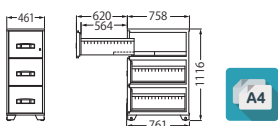

**EA4-2G** 納

¥305,000 (税別)

外寸: W461×D761×H779 (mm)
 引出し内寸: W331×D646×H275 (mm)
 質量: 135kg 付属品: 仕切板4枚

**EB4-2G** 納

¥313,000 (税別)

外寸: W518×D761×H829 (mm)
 引出し内寸: W388×D646×H300 (mm)
 質量: 155kg 付属品: 仕切板4枚

**RA4-2G** 受

¥354,000 (税別)

外寸: W482×D771×H814 (mm)
 引出し内寸: W331×D646×H275 (mm)
 質量: 170kg 付属品: 仕切板4枚

**EA4-3G** 納

¥421,000 (税別)

外寸: W461×D761×H1,116 (mm)
 引出し内寸: W331×D646×H275 (mm)
 質量: 200kg 付属品: 仕切り板6枚

**EB4-3G** 納

¥436,000 (税別)

外寸: W518×D761×H1,191 (mm)
 引出し内寸: W388×D646×H300 (mm)
 質量: 225kg 付属品: 仕切り板6枚

**RA4-3G** 受

¥445,000 (税別)

外寸: W482×D771×H1,152 (mm)
 引出し内寸: W331×D646×H275 (mm)
 質量: 247kg 付属品: 仕切り板6枚

**EA4-4G** 納

¥547,000 (税別)

外寸: W482×D771×H1,490 (mm)
 引出し内寸: W331×D646×H275 (mm)
 質量: 320kg 付属品: 仕切板8枚