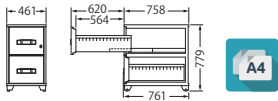

**EA4-2G** 納

¥305,000 (税別)

外寸: W461×D761×H779 (mm)
 引出し内寸: W331×D646×H275 (mm)
 質量: 135kg 付属品: 仕切板4枚

**EB4-2G** 納

¥313,000 (税別)

外寸: W518×D761×H829 (mm)
 引出し内寸: W388×D646×H300 (mm)
 質量: 155kg 付属品: 仕切板4枚

**RA4-2G** 受

¥354,000 (税別)

外寸: W482×D771×H814 (mm)
 引出し内寸: W331×D646×H275 (mm)
 質量: 170kg 付属品: 仕切板4枚

**EA4-3G** 納

¥421,000 (税別)

外寸: W461×D761×H1,116 (mm)
 引出し内寸: W331×D646×H275 (mm)
 質量: 200kg 付属品: 仕切り板6枚

**EB4-3G** 納

¥436,000 (税別)

外寸: W518×D761×H1,191 (mm)
 引出し内寸: W388×D646×H300 (mm)
 質量: 225kg 付属品: 仕切り板6枚

**RA4-3G** 受

¥445,000 (税別)

外寸: W482×D771×H1,152 (mm)
 引出し内寸: W331×D646×H275 (mm)
 質量: 247kg 付属品: 仕切り板6枚

**EA4-4G** 納

¥547,000 (税別)

外寸: W482×D771×H1,490 (mm)
 引出し内寸: W331×D646×H275 (mm)
 質量: 320kg 付属品: 仕切板8枚