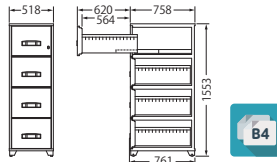

¥354,000 (税別)

外寸: W482×D771×H814 (mm)
 引出し内寸: W331×D646×H275 (mm)
 質量: 170kg 付属品: 仕切板4枚

**EA4-3G** 納

¥421,000 (税別)

外寸: W461×D761×H1,116 (mm)
 引出し内寸: W331×D646×H275 (mm)
 質量: 200kg 付属品: 仕切り板6枚

**EB4-3G** 納

¥436,000 (税別)

外寸: W518×D761×H1,191 (mm)
 引出し内寸: W388×D646×H300 (mm)
 質量: 225kg 付属品: 仕切り板6枚

**RA4-3G** 受

¥445,000 (税別)

外寸: W482×D771×H1,152 (mm)
 引出し内寸: W331×D646×H275 (mm)
 質量: 247kg 付属品: 仕切り板6枚

**EA4-4G** 納

¥547,000 (税別)

外寸: W461×D761×H1,453 (mm)
 引出し内寸: W331×D646×H275 (mm)
 質量: 260kg 付属品: 仕切板8枚

**EB4-4G** 納

¥569,000 (税別)

外寸: W518×D761×H1,553 (mm)
 引出し内寸: W388×D646×H300 (mm)
 質量: 300kg 付属品: 仕切板8枚

**RA4-4G** 受

¥638,000 (税別)

外寸: W482×D771×H1,490 (mm)
 引出し内寸: W331×D646×H275 (mm)
 質量: 320kg 付属品: 仕切板8枚