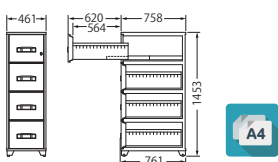

¥354,000 (税別)

外寸: W482×D771×H814 (mm)
 引出し内寸: W331×D646×H275 (mm)
 質量: 170kg 付属品: 仕切板4枚

**EA4-3G** 納

¥421,000 (税別)

外寸: W461×D761×H1,116 (mm)
 引出し内寸: W331×D646×H275 (mm)
 質量: 200kg 付属品: 仕切り板6枚

**EB4-3G** 納

¥436,000 (税別)

外寸: W518×D761×H1,191 (mm)
 引出し内寸: W388×D646×H300 (mm)
 質量: 225kg 付属品: 仕切り板6枚

**RA4-3G** 受

¥445,000 (税別)

外寸: W482×D771×H1,152 (mm)
 引出し内寸: W331×D646×H275 (mm)
 質量: 247kg 付属品: 仕切り板6枚

**EA4-4G** 納

¥547,000 (税別)

外寸: W461×D761×H1,453 (mm)
 引出し内寸: W331×D646×H275 (mm)
 質量: 260kg 付属品: 仕切板8枚

**EB4-4G** 納

¥569,000 (税別)

外寸: W518×D761×H1,553 (mm)
 引出し内寸: W388×D646×H300 (mm)
 質量: 300kg 付属品: 仕切板8枚

**RA4-4G** 受

¥638,000 (税別)

外寸: W482×D771×H1,490 (mm)
 引出し内寸: W331×D646×H275 (mm)
 質量: 320kg 付属品: 仕切板8枚