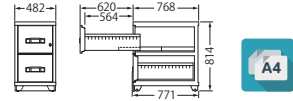

**EA4-2G** 納

¥305,000 (税別)

外寸: W461×D761×H779 (mm)
 引出し内寸: W331×D646×H275 (mm)
 質量: 135kg 付属品: 仕切板4枚

**EB4-2G** 納

¥313,000 (税別)

外寸: W518×D761×H829 (mm)
 引出し内寸: W388×D646×H300 (mm)
 質量: 155kg 付属品: 仕切板4枚

**RA4-2G** 受

¥354,000 (税別)

外寸: W482×D771×H814 (mm)
 引出し内寸: W331×D646×H275 (mm)
 質量: 170kg 付属品: 仕切板4枚

**EA4-3G** 納

¥421,000 (税別)

外寸: W461×D761×H1,116 (mm)
 引出し内寸: W331×D646×H275 (mm)
 質量: 200kg 付属品: 仕切り板6枚

**EB4-3G** 納

¥436,000 (税別)

外寸: W518×D761×H1,191 (mm)
 引出し内寸: W388×D646×H300 (mm)
 質量: 225kg 付属品: 仕切り板6枚

**RA4-3G** 受

¥445,000 (税別)

外寸: W482×D771×H1,152 (mm)
 引出し内寸: W331×D646×H275 (mm)
 質量: 247kg 付属品: 仕切り板6枚

**EA4-4G** 納

¥547,000 (税別)

外寸: W482×D771×H1,490 (mm)
 引出し内寸: W331×D646×H275 (mm)
 質量: 320kg 付属品: 仕切板8枚