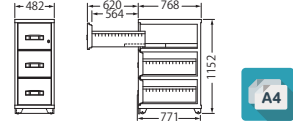

¥354,000 (税別)

外寸: W482×D771×H814 (mm)
 引出し内寸: W331×D646×H275 (mm)
 質量: 170kg 付属品: 仕切板4枚

**EA4-3G** 納

¥421,000 (税別)

外寸: W461×D761×H1,116 (mm)
 引出し内寸: W331×D646×H275 (mm)
 質量: 200kg 付属品: 仕切り板6枚

**EB4-3G** 納

¥436,000 (税別)

外寸: W518×D761×H1,191 (mm)
 引出し内寸: W388×D646×H300 (mm)
 質量: 225kg 付属品: 仕切り板6枚

**RA4-3G** 受

¥445,000 (税別)

外寸: W482×D771×H1,152 (mm)
 引出し内寸: W331×D646×H275 (mm)
 質量: 247kg 付属品: 仕切り板6枚

**EA4-4G** 納

¥547,000 (税別)

外寸: W461×D761×H1,453 (mm)
 引出し内寸: W331×D646×H275 (mm)
 質量: 260kg 付属品: 仕切板8枚

**EB4-4G** 納

¥569,000 (税別)

外寸: W518×D761×H1,553 (mm)
 引出し内寸: W388×D646×H300 (mm)
 質量: 300kg 付属品: 仕切板8枚

**RA4-4G** 受

¥638,000 (税別)

外寸: W482×D771×H1,490 (mm)
 引出し内寸: W331×D646×H275 (mm)
 質量: 320kg 付属品: 仕切板8枚