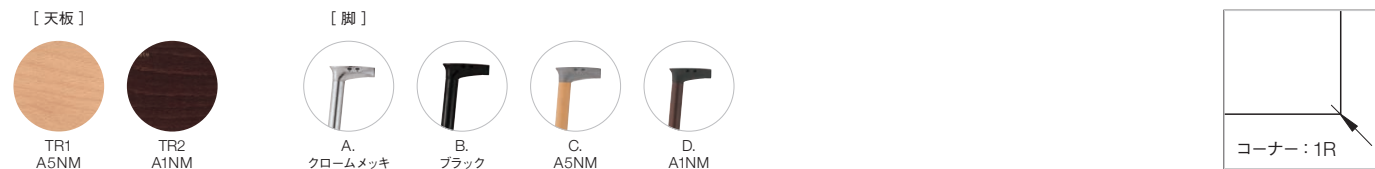

突板タイプ

	900W 900D		1100W 1100D		1800W 900D		2100W 1200D		2400W 1200D	
天板カラー	A5NM	A1NM	A5NM	A1NM	A5NM	A1NM	A5NM	A1NM	A5NM	A1NM
脚カラー：クロームメッキ	TR1 99A	TR2 99A	TR1 11A	TR2 11A	TR1 18A	TR2 18A	TR1 21A	TR2 21A	TR1 24A	TR2 24A
ブラック	TR1 99B	TR2 99B	TR1 11B	TR2 11B	TR1 18B	TR2 18B	TR1 21B	TR2 21B	TR1 24B	TR2 24B
A5NM	TR1 99C	TR2 99C	TR1 11C	TR2 11C	TR1 18C	TR2 18C	TR1 21C	TR2 21C	TR1 24C	TR2 24C
A1NM	TR1 99D	TR2 99D	TR1 11D	TR2 11D	TR1 18D	TR2 18D	TR1 21D	TR2 21D	TR1 24D	TR2 24D

メラミンタイプ

	900W 900D				1100W 1100D				1800W 900D			
天板カラー	ホワイト	ナチュラル木目	ブラック	ダークブラウン木目	ホワイト	ナチュラル木目	ブラック	ダークブラウン木目	ホワイト	ナチュラル木目	ブラック	ダークブラウン木目
脚カラー：クロームメッキ	TR3 99A	TR4 99A	TR5 99A	TR6 99A	TR3 11A	TR4 11A	TR5 11A	TR6 11A	TR3 18A	TR4 18A	TR5 18A	TR6 18A
ブラック	TR3 99B	TR4 99B	TR5 99B	TR6 99B	TR3 11B	TR4 11B	TR5 11B	TR6 11B	TR3 18B	TR4 18B	TR5 18B	TR6 18B
A5NM	TR3 99C	TR4 99C	TR5 99C	TR6 99C	TR3 11C	TR4 11C	TR5 11C	TR6 11C	TR3 18C	TR4 18C	TR5 18C	TR6 18C
A1NM	TR3 99D	TR4 99D	TR5 99D	TR6 99D	TR3 11D	TR4 11D	TR5 11D	TR6 11D	TR3 18D	TR4 18D	TR5 18D	TR6 18D

	2100W 1200D				2400W 1200D			
天板カラー	ホワイト	ナチュラル木目	ブラック	ダークブラウン木目	ホワイト	ナチュラル木目	ブラック	ダークブラウン木目
脚カラー：クロームメッキ	TR3 21A	TR4 21A	TR5 21A	TR6 21A	TR3 24A	TR4 24A	TR5 24A	TR6 24A
ブラック	TR3 21B	TR4 21B	TR5 21B	TR6 21B	TR3 24B	TR4 24B	TR5 24B	TR6 24B
A5NM	TR3 21C	TR4 21C	TR5 21C	TR6 21C	TR3 24C	TR4 24C	TR5 24C	TR6 24C
A1NM	TR3 21D	TR4 21D	TR5 21D	TR6 21D	TR3 24D	TR4 24D	TR5 24D	TR6 24D