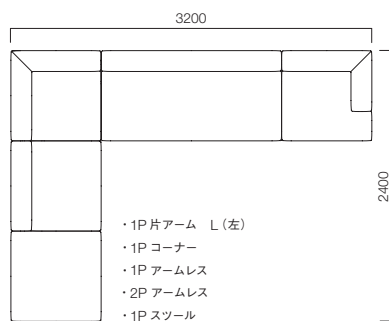

ソファ組合わせ例

- ・1Pワイド 片アーム R(右)
- ・1Pワイド 片アーム L(左)