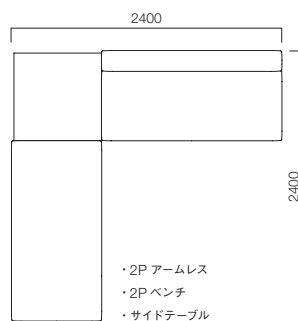

ソファ組合わせ例

- ・1Pワイド 片アーム R(右)
- ・1Pワイド 片アーム L(左)