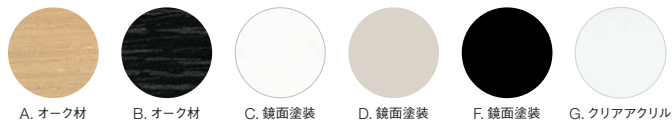

サイドテーブル

[サイドテーブル天板]

[価格]

サイドテーブル (Intersect 900) : ¥124,000～

サイドテーブル (Intersect 800) : ¥121,000～

Intersect 800 ※張地は全て参考品です

1P 片アーム R (SA1 5RA)

1P コーナー (SA1 5UA)

1P アームレス R (SA1 5MR)

1P アームレス ストレート (SA1 5MW)

1P スツール (SA1 OMC)

[価格]

上段・左 1P 片アーム R・L : ¥265,000～

上段・右 1P コーナー : ¥265,000～

下段・左 1P アームレス R・L : ¥275,000～

下段・中 1P アームレスストレート (中間) : ¥204,000～