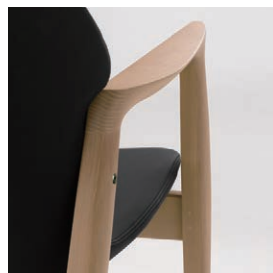

# Sans

サンス

Lounge chair

Designed by INODA+SVEJE

幅広い空間に対応するコンパクトなラウンジチェア。良質な天然木を丁寧に削り出したフレームラインが、モールドポリウレタンフォームのシートに同調し軽やかなフォルムを生み出しています。滑らかな手触りや、身体に優しく馴染む掛け心地へのこだわりがディテールに息づいています。

1P 両アーム (LG1 1WA)  
張地: PL2 ランク / ES-DBR