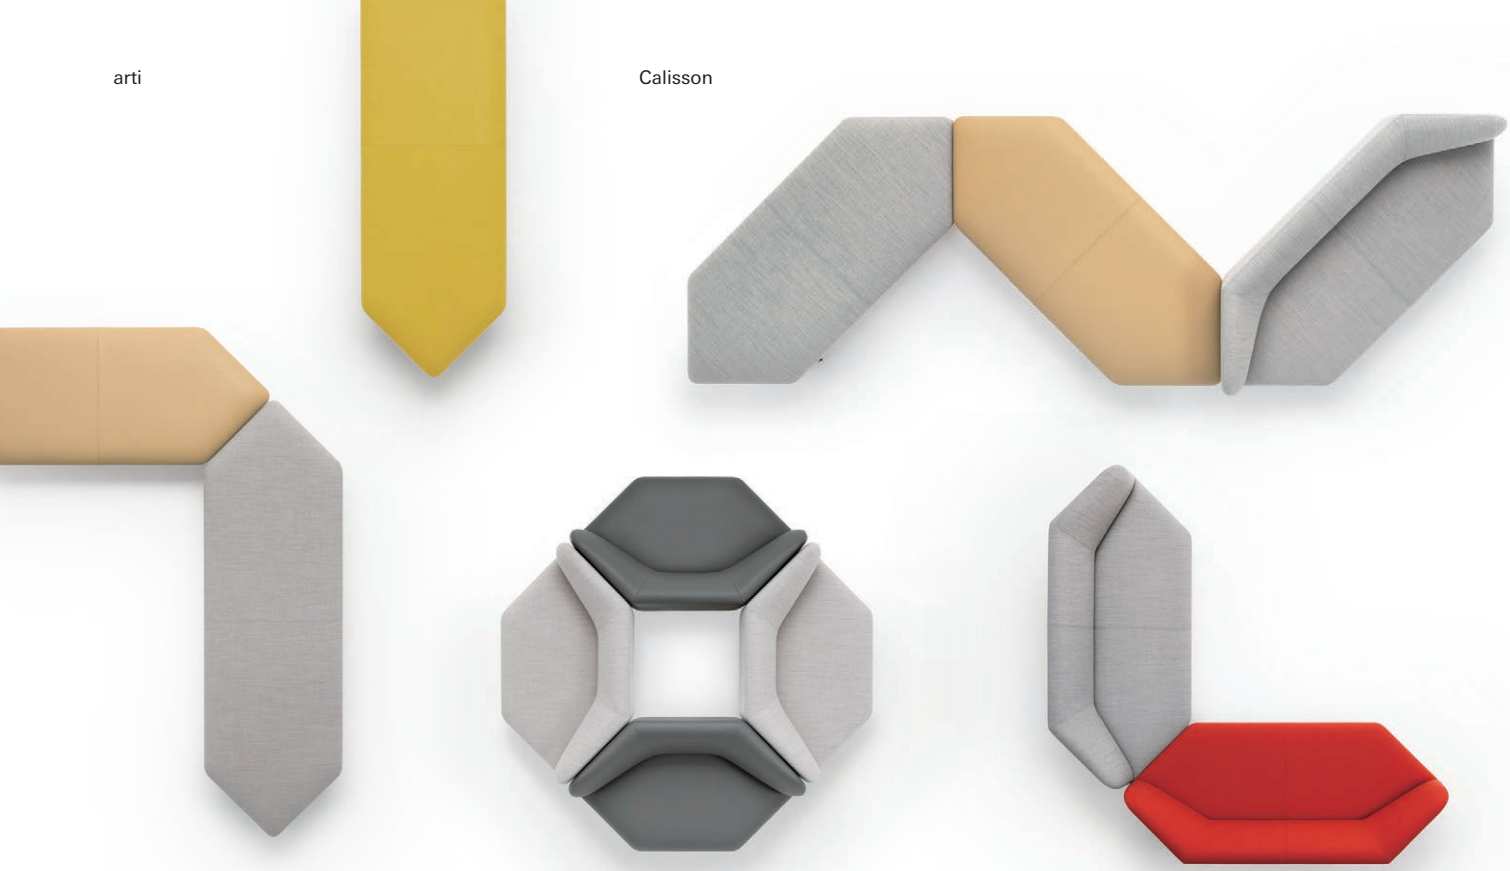

### 張地

Fabrics:Kvadrat (選定カラー7色)

**Remix 3**  
New Wool Worsted 90%, Nylon 10%

252 276 452 722 866 933

**Steelcut Trio 3**  
New Wool Worsted 90%, Nylon 10%

236 436 553 636 883 976

**Clara 2**  
New Wool Worsted 92%, Nylon 8%

C: Charcoal

D: Grey

E: Ivory

脚部 (全カラー 3色)

1: Dark Gray

2: Silver

3: White