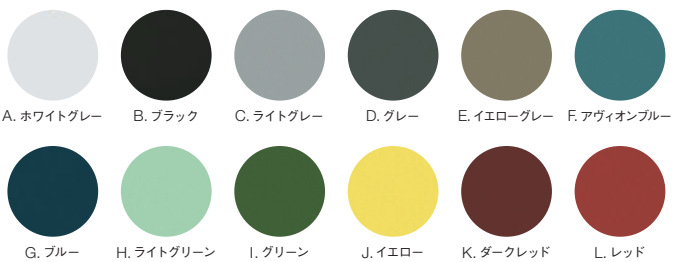

床積み12脚までスタッキング可能です

チェア・樹脂(CY049 B)

カウンターチェア・樹脂(NY170 E)

[本体]

[脚]

カウンターチェアは
170.ブラックのみとなります。

[価格]

左 チェア・樹脂：¥44,000
右 カウンターチェア・樹脂：¥60,000