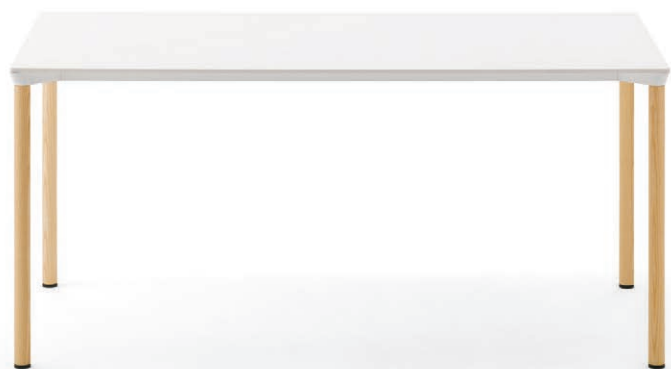

Monza Table

モンツァ テーブル

Table
Designed by Konstantin Grcic

ソリッド感のある単色天板と、木目柄メラミン天板の2シリーズをラインナップ。ブラック木目タイプのメラミンは、アルティオリジナルの指紋がつきにくい仕様です。シンプルなデザインなので、モンツァ以外のチェアにも幅広く組み合わせられます。

TY007 A
1600W 800D

TY012 A
1010W 1010D

TY007 B
1600W 800D

[価格]

テーブル：¥137,000～

単色天板		800W 800D	1200W 800D	1600W 800D	1000W 1000D
品番	ホワイト天板×ナチュラル脚	TY006 A	TY009 A	TY007 A	TY008 A
	ブラック天板×ブラック脚	TY006 B	TY009 B	TY007 B	TY008 B

TY006～009 A TY006～009 B