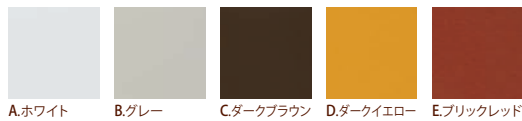

CY040 B

CY040 E

CY040 D

A.ホワイト B.グレー C.ダークブラウン D.ダークイエロー E.ブリックレッド

アーム付

アームレス

CY041 A

Stacking chair

〈仕様〉

本体：ポリプロピレン ※グラスファイバー入り
(A.ホワイト、B.グレー、C.ダークブラウン、D.ダークイエロー、E.ブリックレッド)

〈特記事項〉

- ・屋外での使用も可能です。
- ・スタッキング脚数は床積み6脚まで可能です。
- ・アーム付は、カラーA/Cのみの設定です。

品番	CY041 A / C	CY040 A ~ E
価格	16,200	13,100

税抜価格です