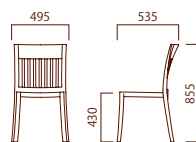

CY040 B

CY040 E

CY040 D

A.ホワイト B.グレー C.ダークブラウン D.ダークイエロー E.ブリックレッド

アーム付

アームレス

CY041 A

Stacking chair

〈仕様〉

本体：ポリプロピレン ※グラスファイバー入り
(A.ホワイト、B.グレー、C.ダークブラウン、D.ダークイエロー、E.ブリックレッド)

〈特記事項〉

- ・屋外での使用も可能です。
- ・スタッキング脚数は床積み6脚まで可能です。
- ・アーム付は、カラーA/Cのみの設定です。

品番	CY041 A / C	CY040 A ~ E
価格	16,200	13,100

税抜価格です