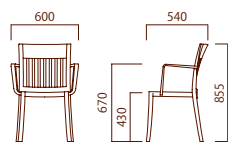

CY040 B

CY040 E

CY040 D

A.ホワイト B.グレー C.ダークブラウン D.ダークイエロー E.ブリックレッド

アーム付

アームレス

CY041 A

Stacking chair

〈仕様〉

本体：ポリプロピレン ※グラスファイバー入り
(A.ホワイト、B.グレー、C.ダークブラウン、D.ダークイエロー、E.ブリックレッド)

〈特記事項〉

- ・屋外での使用も可能です。
- ・スタッキング脚数は床積み6脚まで可能です。
- ・アーム付は、カラーA/Cのみの設定です。

品番	CY041 A / C	CY040 A ~ E
価格	16,200	13,100

税抜価格です