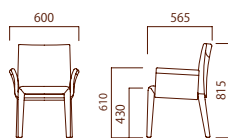

Verita

ベリタ / Chair
Designed by arti

柔らかなシルエットのモールドウレタンを使用し、脚先まで張り包まれたフォルムがモダンな印象を与えます。背もたれが適度にベンディングするので優れた掛け心地です。

CD4 1WA

CD4 1MA

Special Edition

ブラック

ダークブラウン

アーム付

アームレス

品番		CD4 1WA	CD4 1MA
張地ランク	A	50,600	38,500
	B	54,100	41,400
	C	57,500	44,200
	D	62,100	48,000
	E	66,600	51,800
	F	71,200	55,500
	G	76,100	59,600
	H	81,800	64,400
	L1	82,500	64,800
	L2	99,000	79,400
L3	108,000	87,100	
Special Edition		35,500	26,700