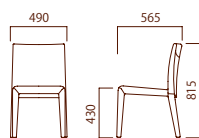

Verita

ベリタ / Chair
Designed by arti

柔らかなシルエットのモールドウレタンを使用し、脚先まで張り包まれたフォルムがモダンな印象を与えます。背もたれが適度にベンディングするので優れた掛け心地です。

CD4 1WA

CD4 1MA

Special Edition

ブラック

ダークブラウン

アーム付

アームレス

品番		CD4 1WA	CD4 1MA
張地ランク	A	50,600	38,500
	B	54,100	41,400
	C	57,500	44,200
	D	62,100	48,000
	E	66,600	51,800
	F	71,200	55,500
	G	76,100	59,600
	H	81,800	64,400
	L1	82,500	64,800
	L2	99,000	79,400
L3	108,000	87,100	
Special Edition		35,500	26,700