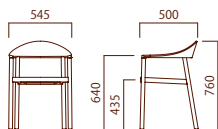

CY045 B

CY045 I

背

A.ホワイトグレー B.ブラック G.カフェラテ H.キャラメル I.テラブラウン

木部

Stacking chair

〈仕様〉

背：ポリプロピレン ※グラスファイバー入り

(A.ホワイトグレー、B.ブラック、G.カフェラテ、H.キャラメル、I.テラブラウン)

木部：イロコ材 (オイル仕上)

〈特記事項〉

- ・屋外での使用も可能です。
- ・スタッキング脚数は床積み4脚まで可能です。

品番	CY045 A / B / G / H / I
価格	74,300

税抜価格です