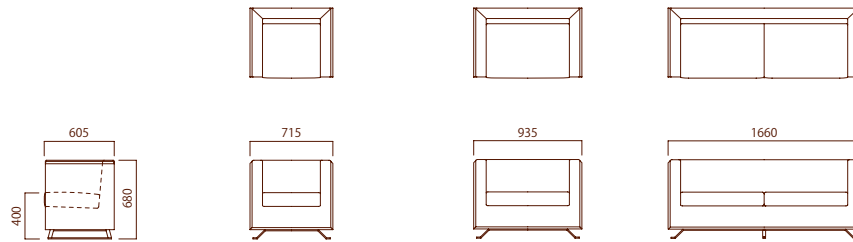

A.オーク材

B.ブラックウォールナット材

Sofa : *Incise Slim* SA5 1WB / *Incise* SA5 3WB / *Ottoman* : *Incise* SA5 OMA

専用張地 Kouhen black/charcoal (鋼片ブラック / チャコール)

「鋼片」をイメージした文様のテキスタイル。リバーシブルの生地で片側にチンツ加工（熱を加えて光沢感を出す技術）が施されています。本体とクッションを光沢のある面とマットな面で張り分けて表情に変化をつけています。（*Incise* はその他の張地でも加工できます。下記の張地ランク別価格表をご覧ください。）

インサイズスリム

1P 両アーム

1Pワイド 両アーム

3P 両アーム

品番	SA5 1WA / B	SA5 7WA / B	SA5 8WA / B	
張地ランク	A	286,900	341,000	441,000
	B	292,100	347,300	450,500
	C	297,300	353,600	460,000
	D	304,300	362,000	472,800
	E	311,200	370,400	485,500
	F	318,200	378,800	498,200
	G	325,700	387,900	512,000
	H	334,400	398,400	527,900
Kouhen (鋼片)	313,900	373,700	492,900	