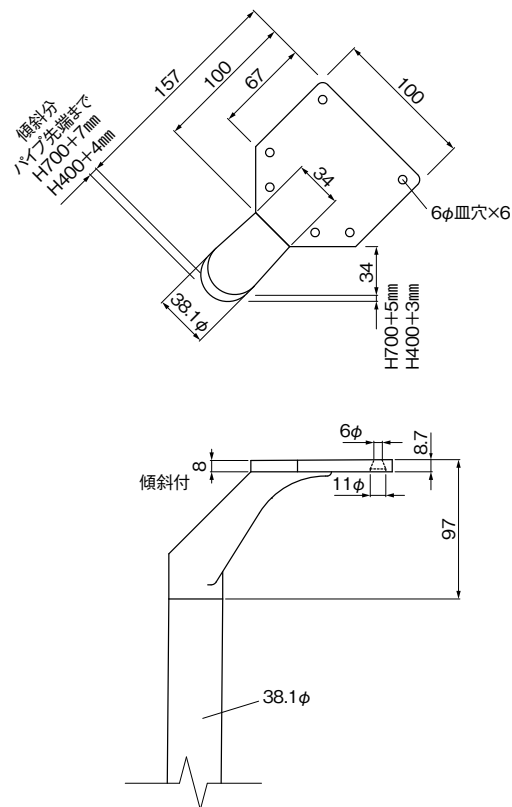

DPポール

DP-POLE

※天板の取扱いはしていません。

1 SYSTEM TABLE Leg システムテーブル

クローム I41粉体 黒粉体 木目塗装

適合天板サイズ	□	□	○
DP	1500×750□	900□	1200φ

※天板サイズはH700mmを基準にしたものです。
 ※天板重量、使用条件によって適切でない場合がありますのでご相談ください。

■アルミダイカスト・スチール

製品番号	パイプ	受座	1本価格			
			クローム	I41粉体	黒粉体	木目塗装
DP H700mmまで	38.1φ	100×100	¥6,950	¥6,600	¥6,350	¥7,100
DP H400mmまで	38.1φ	100×100	¥6,350	¥6,200	¥6,000	¥6,500

■表示価格に消費税は含まれていません。

基準色塗装

 ▶ 005ページ

SIZE

※合計上代¥30,000以下で発送の場合、別途送料がかかります。