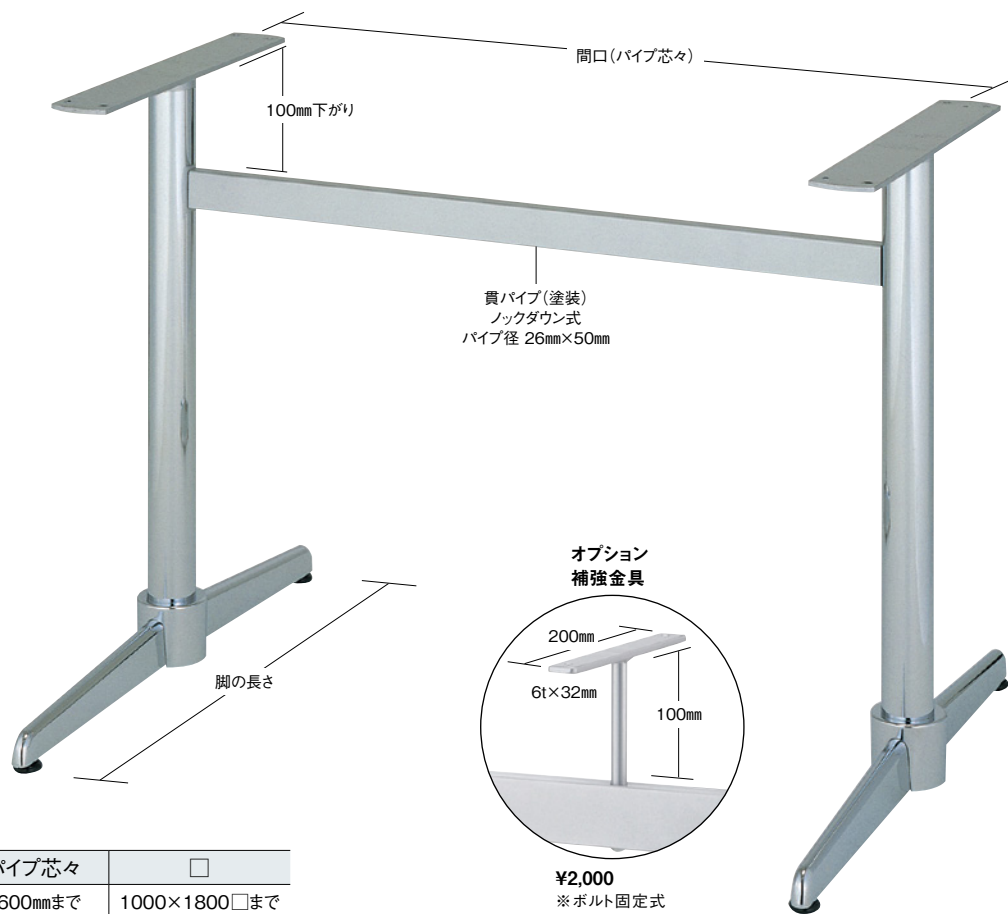

ケープ

CAPE

適合天板サイズ	パイプ芯々	□
ケープ 4800	1600mmまで	1000×1800□まで
ケープ 4700	1600mmまで	900×1800□まで
ケープ 4600	1600mmまで	800×1800□まで

※天板サイズはH700mmを基準にしたものです。

※天板重量、使用条件によって適切でない場合がありますのでご相談ください。

基準色塗装

■スチール ■一文字 ■Sパイプ

製品番号	ベース		パイプ	受座	間口 (パイプ芯々)	価格				
	脚の長さ	高さ				ゴールド メッキパイプ	クローム メッキパイプ	ゴールド 塗装パイプ	クローム 塗装パイプ	黒粉体 塗装パイプ
ケープ 4800	800	85	50.8φ	6t×65 φ400補強付	800mmまで	¥43,200	¥37,900	¥38,400	¥35,000	¥31,300
ケープ 4800	800	85	50.8φ	6t×65 φ400補強付	1200mmまで	¥44,100	¥38,800	¥39,300	¥35,900	¥32,200
ケープ 4800	800	85	50.8φ	6t×65 φ400補強付	1600mmまで	¥45,300	¥40,000	¥40,500	¥37,100	¥33,400
ケープ 4700	700	80	50.8φ	6t×65 φ400	800mmまで	¥39,400	¥34,900	¥34,600	¥32,000	¥28,200
ケープ 4700	700	80	50.8φ	6t×65 φ400	1200mmまで	¥40,300	¥35,800	¥35,500	¥32,900	¥29,100
ケープ 4700	700	80	50.8φ	6t×65 φ400	1600mmまで	¥41,500	¥37,000	¥36,700	¥34,100	¥30,300
ケープ 4600	600	76	50.8φ	6t×65 φ400	800mmまで	¥38,600	¥34,700	¥33,800	¥31,800	¥27,900
ケープ 4600	600	76	50.8φ	6t×65 φ400	1200mmまで	¥39,500	¥35,600	¥34,700	¥32,700	¥28,800
ケープ 4600	600	76	50.8φ	6t×65 φ400	1600mmまで	¥40,700	¥36,800	¥35,900	¥33,900	¥30,000

■テーブル脚の基準高は700mmまでです。 ■支柱メッキパイプの場合、貴パイプは塗装になります。

■表示価格に消費税は含まれていません。

※芯々1100mmを超える貴パイプを発送する場合、別途送料がかかります。