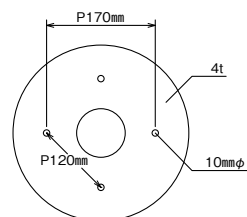

フレアー（床面固定式テーブル脚）

FLARE

クローム

I41粉体

黒粉体

SIZE

カバーの取り外しについて

- ・リングを上げて、カバー固定用ビスを外してください。
- ・カバーを上げて床面に固定後、カバー・支柱の穴が合うように戻してください。
- ・カバー固定用ビスを取り付けて、リングを下げると完成です。

基準色塗装 ● ● ● ● ● ▶ 005ページ

製品番号	パイプ	受座	価格		
			クローム	I41粉体	黒粉体
フレアー	76.3φ	No.116 240×240	¥33,500	¥29,900	¥28,700

■ベース溶接固定式。 ■テーブル脚の基準高は500~700mmまでです。
 ■表示価格に消費税は含まれていません。