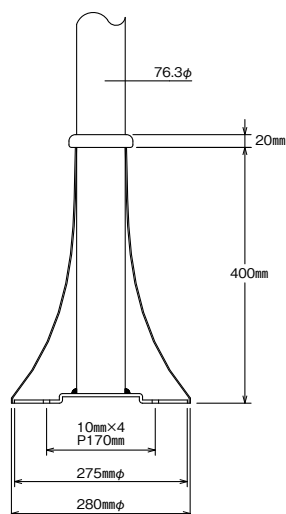

フレアー（床面固定式テーブル脚）

FLARE

クローム

I41粉体

黒粉体

SIZE

カバーの取り外しについて

- ・リングを上げて、カバー固定用ビスを外してください。
- ・カバーを上げて床面に固定後、カバー・支柱の穴が合うように戻してください。
- ・カバー固定用ビスを取り付けて、リングを下げると完成です。

基準色塗装 ● ● ● ● ● ▶ 005ページ

製品番号	パイプ	受座	価格		
			クローム	I41粉体	黒粉体
フレアー	76.3φ	No.116 240×240	¥33,500	¥29,900	¥28,700

■ベース溶接固定式。 ■テーブル脚の基準高は500~700mmまでです。
 ■表示価格に消費税は含まれていません。