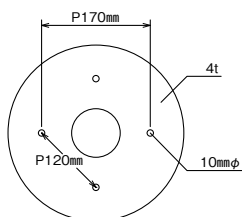

## SIZE

■ベース溶接固定式。 ■スタンドイス脚の基準高は500~700mmまでです。  
■表示価格に消費税は含まれていません。