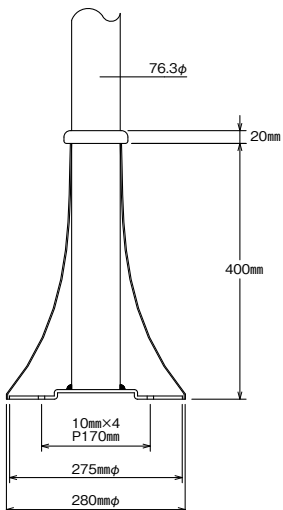

# ストーン(床面固定式スタンド)回転

STONE

3 CHAIR Leg 床固定式テーブル・イス脚

クローム

I41粉体

黒粉体

## SIZE

### カバーの取り外しについて

- ・リングを上げて、カバー固定用ビスを外してください。
- ・カバーを上げて床面に固定後、カバー・支柱の穴が合うように戻してください。
- ・カバー固定用ビスを取り付けて、リングを下げると完成です。

基準色塗装 ● ● ● ● ● ▶005ページ

製品番号	パイプ	受座	価格		
			クローム	I41粉体	黒粉体
ストーン	76.3φ	No.206 155×155	¥35,200	¥31,200	¥30,200

■ベース溶接固定式。 ■スタンドイス脚の基準高は500~700mmまでです。  
■表示価格に消費税は含まれていません。