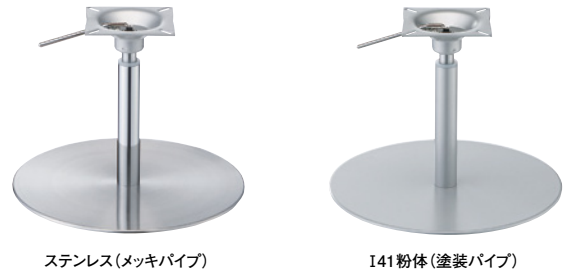

センターSG (ガス昇降式)

CENTER-SG

ステンレスベースはヘアライン仕上げです
ベース裏面にフェルトを張り付けています
H寸法の別寸対応は別途お見積りにて承ります

ステンレス(メッキパイプ)

141粉体(塗装パイプ)

黒粉体(塗装パイプ)

基準色塗装

ボルト固定式

■スチール・ステンレス ■丸ベース ■SGパイプ(ガス昇降式)

製品番号	ベース		パイプ	受座	価格		
	直径	高さ			ステンレス メッキパイプ	141粉体 塗装パイプ	黒粉体 塗装パイプ
センターSG 440-R	440φ	10	42.7φ	No.208 165×165	¥25,100	¥22,400	¥21,700
センターSG 390-R	390φ	10	42.7φ	No.208 165×165	¥23,500	¥21,200	¥20,500

■センターに座って下げてください。 ■表示価格に消費税は含まれていません。

※組立出荷製品 ※発送の場合、別途送料がかかります。

センターS

CENTER-S

ステンレスベースはヘアライン仕上げです
ベース裏面にフェルトを張り付けています

ステンレス(メッキパイプ)

141粉体(塗装パイプ)

黒粉体(塗装パイプ)

基準色塗装

六角レンチ
10mm

ボルト固定式

■スチール・ステンレス ■丸ベース ■Sパイプ

製品番号	ベース		パイプ	受座	価格		
	直径	高さ			ステンレス メッキパイプ	141粉体 塗装パイプ	黒粉体 塗装パイプ
センターS 440-R	440φ	10	42.7φ	No.206 155×155	¥20,200	¥17,500	¥16,900
センターS 9440-R (スタンド)	440φ	10	42.7φ	No.206 155×155	¥21,500	¥18,600	¥17,900
センターS 390-R	390φ	10	42.7φ	No.206 155×155	¥18,600	¥16,400	¥15,700
センターS 9390-R (スタンド)	390φ	10	42.7φ	No.206 155×155	¥19,900	¥17,400	¥16,700