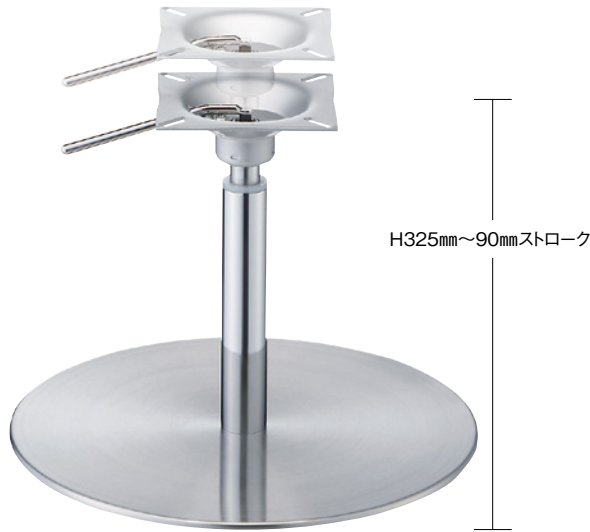

センターSG (ガス昇降式)

CENTER-SG

ステンレスベースはヘアライン仕上げです
ベース裏面にフェルトを張り付けています
H寸法の別寸対応は別途お見積りにて承ります

ステンレス(メッキパイプ)

141粉体(塗装パイプ)

黒粉体(塗装パイプ)

基準色塗装

ボルト固定式

■スチール・ステンレス ■丸ベース ■SGパイプ(ガス昇降式)

製品番号	ベース		パイプ	受座	価格		
	直径	高さ			ステンレス メッキパイプ	141粉体 塗装パイプ	黒粉体 塗装パイプ
センターSG 440-R	440φ	10	42.7φ	No.208 165×165	¥25,100	¥22,400	¥21,700
センターSG 390-R	390φ	10	42.7φ	No.208 165×165	¥23,500	¥21,200	¥20,500

■センターに座って下げてください。 ■表示価格に消費税は含まれていません。

※組立出荷製品 ※発送の場合、別途送料がかかります。

センターS

CENTER-S

ステンレスベースはヘアライン仕上げです
ベース裏面にフェルトを張り付けています

ステンレス(メッキパイプ)

141粉体(塗装パイプ)

黒粉体(塗装パイプ)

基準色塗装

六角レンチ
10mm

ボルト固定式

■スチール・ステンレス ■丸ベース ■Sパイプ

製品番号	ベース		パイプ	受座	価格		
	直径	高さ			ステンレス メッキパイプ	141粉体 塗装パイプ	黒粉体 塗装パイプ
センターS 440-R	440φ	10	42.7φ	No.206 155×155	¥20,200	¥17,500	¥16,900
センターS 9440-R (スタンド)	440φ	10	42.7φ	No.206 155×155	¥21,500	¥18,600	¥17,900
センターS 390-R	390φ	10	42.7φ	No.206 155×155	¥18,600	¥16,400	¥15,700
センターS 9390-R (スタンド)	390φ	10	42.7φ	No.206 155×155	¥19,900	¥17,400	¥16,700