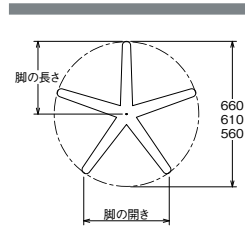

製品番号	ベース			パイプ	受座	価格
	脚の長さ	脚の開き	高さ			
EE 660-R	660	465	75	38.1φ	No.206 155×155	¥10,500
EE 610-R	610	422	75	38.1φ	No.206 155×155	¥10,400
EE 560-R	560	395	75	38.1φ	No.206 155×155	¥10,300

※固定式の価格は、回転式の価格から¥700引きになります。
※合計上代¥30,000以下で発送の場合、別途送料がかかります。

■ スチール ■ 十字 ■ Sパイプ(塗装)

基準色塗装 ● 黒 ● 白 ● 黄 ● 茶 ● 赤 ▶ 005ベージュ

製品番号	ベース			パイプ	受座	価格
	脚の長さ	脚の開き	高さ			
GG 660-R	660	465	75	38.1φ	No.206 155×155	¥9,200
GG 610-R	610	422	75	38.1φ	No.206 155×155	¥9,100
GG 560-R	560	395	75	38.1φ	No.206 155×155	¥9,000

※固定式の価格は、回転式の価格から¥700引きになります。
※合計上代¥30,000以下で発送の場合、別途送料がかかります。

UU

クローム

SIZE

ZZ

こげ茶

SIZE

■ スチール ■ 五本脚 ■ Sパイプ(塗装)

製品番号	ベース			パイプ	受座	価格
	脚の長さ	脚の開き	高さ			
UU 660-R	330	388	78	38.1φ	No.206 155×155	¥12,100
UU 610-R	305	358	78	38.1φ	No.206 155×155	¥12,000
UU 560-R	280	330	78	38.1φ	No.206 155×155	¥11,900

※固定式の価格は、回転式の価格から¥700引きになります。
※合計上代¥30,000以下で発送の場合、別途送料がかかります。