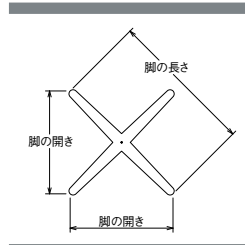

EE

クローム

SIZE

GG

こげ茶

SIZE

1
CHAIR
Leg
十字・五本脚

■ スチール ■ 十字 ■ Sパイプ(塗装)

製品番号	ベース			パイプ	受座	価格
	脚の長さ	脚の開き	高さ			
EE 660-R	660	465	75	38.1φ	No.206 155×155	¥10,500
EE 610-R	610	422	75	38.1φ	No.206 155×155	¥10,400
EE 560-R	560	395	75	38.1φ	No.206 155×155	¥10,300

※固定式の価格は、回転式の価格から¥700引きになります。
※合計上代¥30,000以下で発送の場合、別途送料がかかります。