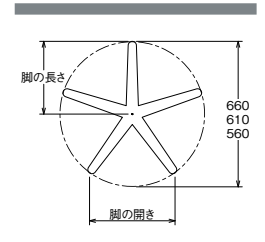

■ スチール ■ 十字 ■ Sパイプ(塗装)

基準色塗装 ● 黒 ● 白 ● 黄 ● 茶 ● 赤 ▶ 005ベージュ

製品番号	ベース			パイプ	受座	価格
	脚の長さ	脚の開き	高さ			
GG 660-R	660	465	75	38.1φ	No.206 155×155	¥9,200
GG 610-R	610	422	75	38.1φ	No.206 155×155	¥9,100
GG 560-R	560	395	75	38.1φ	No.206 155×155	¥9,000

※固定式の価格は、回転式の価格から¥700引きになります。
※合計上代¥30,000以下で発送の場合、別途送料がかかります。

UU

クローム

SIZE

ZZ

こげ茶

SIZE

■ スチール ■ 五本脚 ■ Sパイプ(塗装)

製品番号	ベース			パイプ	受座	価格
	脚の長さ	脚の開き	高さ			
UU 660-R	330	388	78	38.1φ	No.206 155×155	¥12,100
UU 610-R	305	358	78	38.1φ	No.206 155×155	¥12,000
UU 560-R	280	330	78	38.1φ	No.206 155×155	¥11,900

※固定式の価格は、回転式の価格から¥700引きになります。
※合計上代¥30,000以下で発送の場合、別途送料がかかります。

■ スチール ■ 五本脚 ■ Sパイプ(塗装)

基準色塗装 ● 黒 ● 白 ● 黄 ● 茶 ● 赤 ▶ 005ベージュ

製品番号	ベース			パイプ	受座	価格
	脚の長さ	脚の開き	高さ			
ZZ 660-R	330	388	78	38.1φ	No.206 155×155	¥10,600
ZZ 610-R	305	358	78	38.1φ	No.206 155×155	¥10,500
ZZ 560-R	280	330	78	38.1φ	No.206 155×155	¥10,400