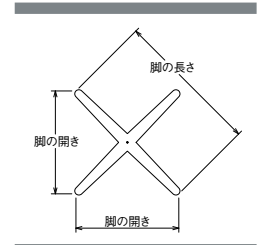

EE

クローム

SIZE

GG

こげ茶

SIZE

1
CHAIR
Leg
十字・五本脚

■ スチール ■ 十字 ■ Sパイプ(塗装)

製品番号	ベース			パイプ	受座	価格
	脚の長さ	脚の開き	高さ			
EE 660-R	660	465	75	38.1φ	No.206 155×155	¥10,500
EE 610-R	610	422	75	38.1φ	No.206 155×155	¥10,400
EE 560-R	560	395	75	38.1φ	No.206 155×155	¥10,300

※固定式の価格は、回転式の価格から¥700引きになります。
※合計上代¥30,000以下で発送の場合、別途送料がかかります。