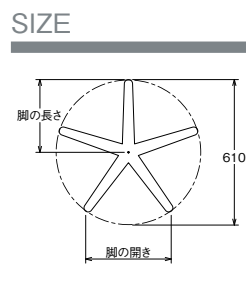

黒メラ焼(塗装パイプ)

■スチール ■五本脚 ■SGパイプ(ガス昇降式)
基準色塗装 ● ● ● ● ● ▶005ページ

製品番号	ベース			パイプ	受座	価格		
	脚の長さ	脚の開き	高さ			クロームメッキパイプ	I41粉体塗装パイプ	黒メラ焼塗装パイプ
ZU SG610-R	305	358	78	38.1φ	No.208 165×165	¥20,800	¥20,100	¥19,100

※組立出荷製品 ※発送の場合、別途送料がかかります。

■センターに座って下げてください。 ■ガス昇降式の受座はNo.207とNo.208です。(309ページ参照) ■表示価格に消費税は含まれていません。

1
CHAIR Leg
十字・五本脚