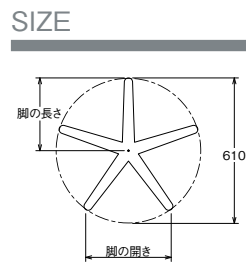

ZU SG (ガス昇降式)

NEW

H寸法の別寸対応は別途お見積もりにて承ります

No.321キャスター使用

H310mm~90mmストローク

クローム(メッキパイプ)

I41粉体(塗装パイプ)

黒メラ焼(塗装パイプ)

■スチール ■五本脚 ■SGパイプ(ガス昇降式)
 基準色塗装 ● ● ● ● ● ▶005ページ

製品番号	ベース			パイプ	受座	価格		
	脚の長さ	脚の開き	高さ			クロームメッキパイプ	I41粉体塗装パイプ	黒メラ焼塗装パイプ
ZU SG610-R (No.321付)	305	358	130	38.1φ	No.208 165×165	¥26,600	¥25,900	¥24,900

※組立出荷製品 ※発送の場合、別途送料がかかります。