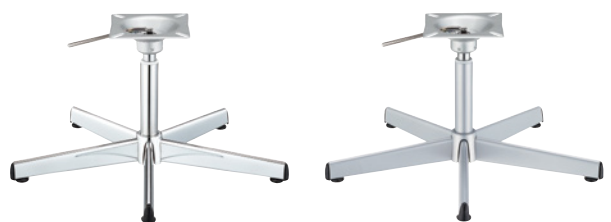

ZU SG (ガス昇降式)

NEW

H寸法の別寸対応は別途お見積もりにて承ります

No.321キャスター使用

H310mm~90mmストローク

クローム(メッキパイプ)

I41粉体(塗装パイプ)

黒メラ焼(塗装パイプ)

■スチール ■五本脚 ■SGパイプ(ガス昇降式)
 基準色塗装 ● ● ● ● ● ▶005ページ

製品番号	ベース			パイプ	受座	価格		
	脚の長さ	脚の開き	高さ			クロームメッキパイプ	I41粉体塗装パイプ	黒メラ焼塗装パイプ
ZU SG610-R (No.321付)	305	358	130	38.1φ	No.208 165×165	¥26,600	¥25,900	¥24,900

※組立出荷製品 ※発送の場合、別途送料がかかります。

H315mm~90mmストローク

クローム(メッキパイプ)

I41粉体(塗装パイプ)

黒メラ焼(塗装パイプ)

■スチール ■五本脚 ■SGパイプ(ガス昇降式)
 基準色塗装 ● ● ● ● ● ▶005ページ

製品番号	ベース			パイプ	受座	価格		
	脚の長さ	脚の開き	高さ			クロームメッキパイプ	I41粉体塗装パイプ	黒メラ焼塗装パイプ
ZU SG610-R	305	358	78	38.1φ	No.208 165×165	¥20,800	¥20,100	¥19,100

※組立出荷製品 ※発送の場合、別途送料がかかります。

アジャスター付

■センターに座って下げてください。 ■ガス昇降式の受座はNo.207とNo.208です。(309ページ参照) ■表示価格に消費税は含まれていません。

1
CHAIR Leg
十字・五本脚