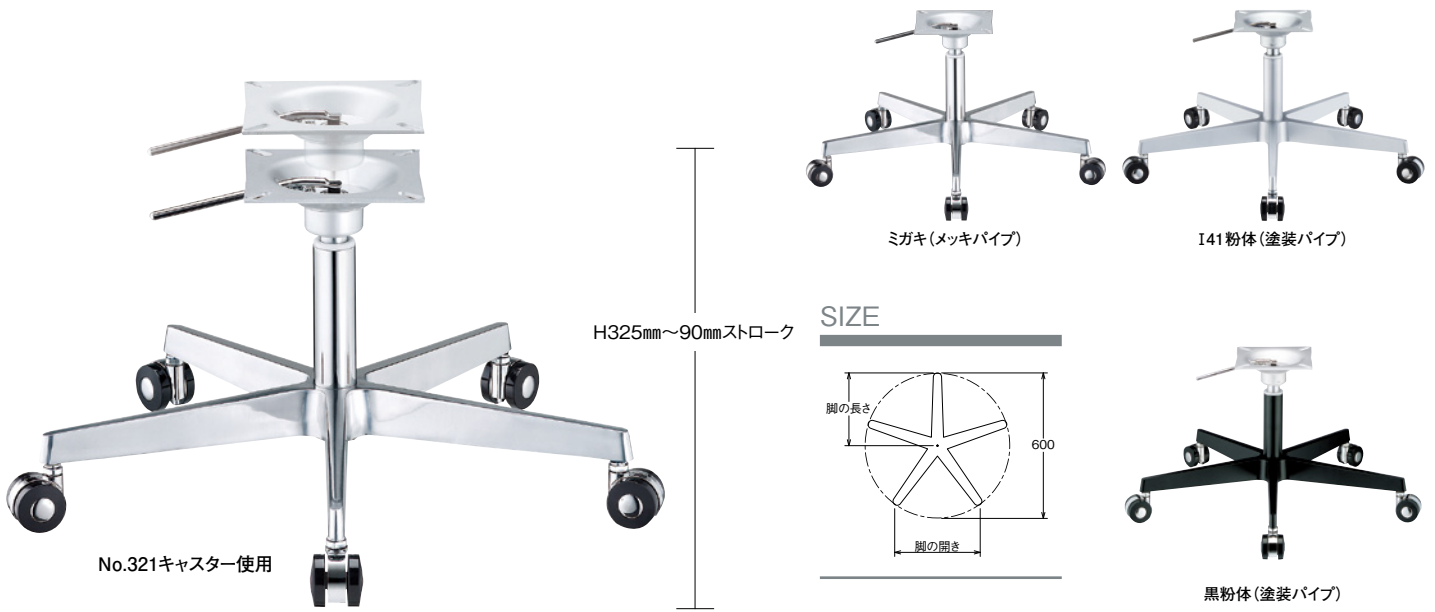

セオリ-SG (ガス昇降式)

THEORY-SG

H寸法の別寸対応は別途お見積もりにて承ります

1
CHAIR Leg
十字・五本脚

■アルミダイカスト ■五本脚 ■SGパイプ(ガス昇降式)

製品番号	ベース			パイプ	受座	価格		
	脚の長さ	脚の開き	高さ			ミガキ メッキパイプ	I41粉体 塗装パイプ	黒粉体 塗装パイプ
セオリ-SG 600-R (No.321付)	300	357	107	42.7φ	No.208 165×165	¥24,100	¥23,600	¥22,600

※組立出荷製品 ※発送の場合、別途送料がかかります。

■アルミダイカスト ■五本脚 ■SGパイプ(ガス昇降式)

製品番号	ベース			パイプ	受座	価格		
	脚の長さ	脚の開き	高さ			ミガキ メッキパイプ	I41粉体 塗装パイプ	黒粉体 塗装パイプ
セオリ-SG 600-R	300	357	55	42.7φ	No.208 165×165	¥19,600	¥19,100	¥18,100

※組立出荷製品 ※発送の場合、別途送料がかかります。