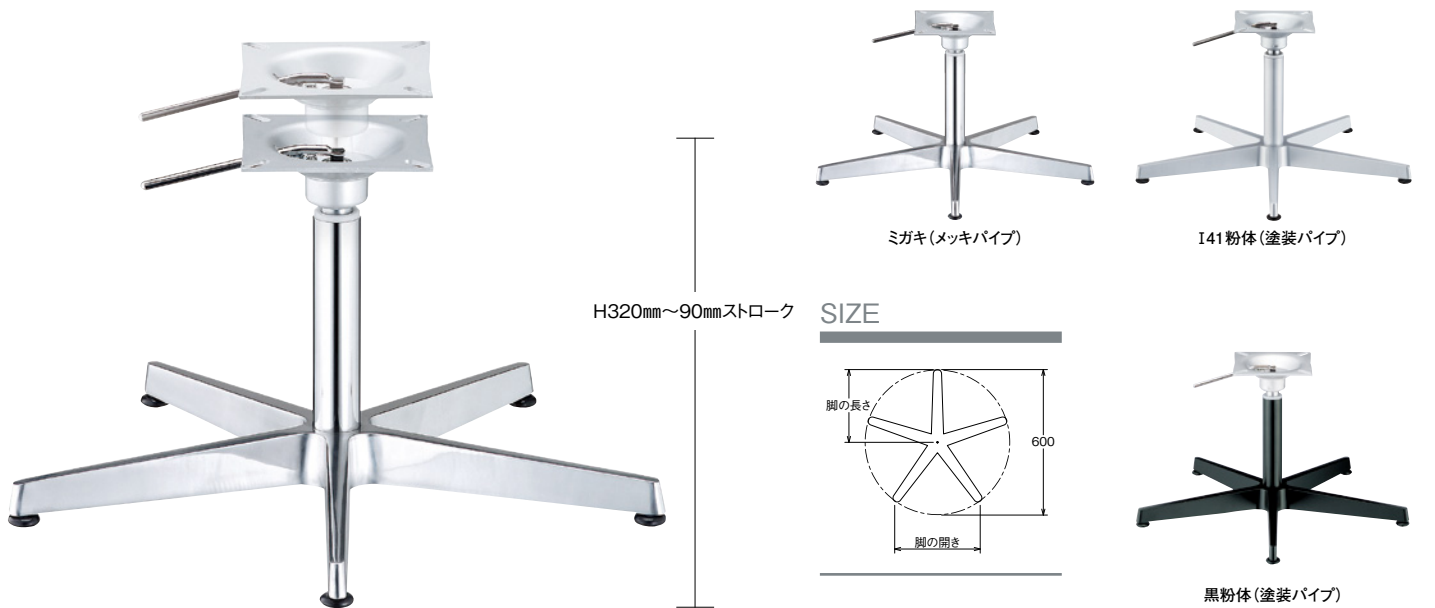

セオリ-SG (ガス昇降式)

THEORY-SG

H寸法の別寸対応は別途お見積もりにて承ります

1
CHAIR Leg
十字・五本脚

■アルミダイカスト ■五本脚 ■SGパイプ(ガス昇降式)

製品番号	ベース			パイプ	受座	価格		
	脚の長さ	脚の開き	高さ			ミガキ メッキパイプ	I41粉体 塗装パイプ	黒粉体 塗装パイプ
セオリ-SG 600-R (No.321付)	300	357	107	42.7φ	No.208 165×165	¥24,100	¥23,600	¥22,600

※組立出荷製品 ※発送の場合、別途送料がかかります。

■アルミダイカスト ■五本脚 ■SGパイプ(ガス昇降式)

製品番号	ベース			パイプ	受座	価格		
	脚の長さ	脚の開き	高さ			ミガキ メッキパイプ	I41粉体 塗装パイプ	黒粉体 塗装パイプ
セオリ-SG 600-R	300	357	55	42.7φ	No.208 165×165	¥19,600	¥19,100	¥18,100

※組立出荷製品 ※発送の場合、別途送料がかかります。