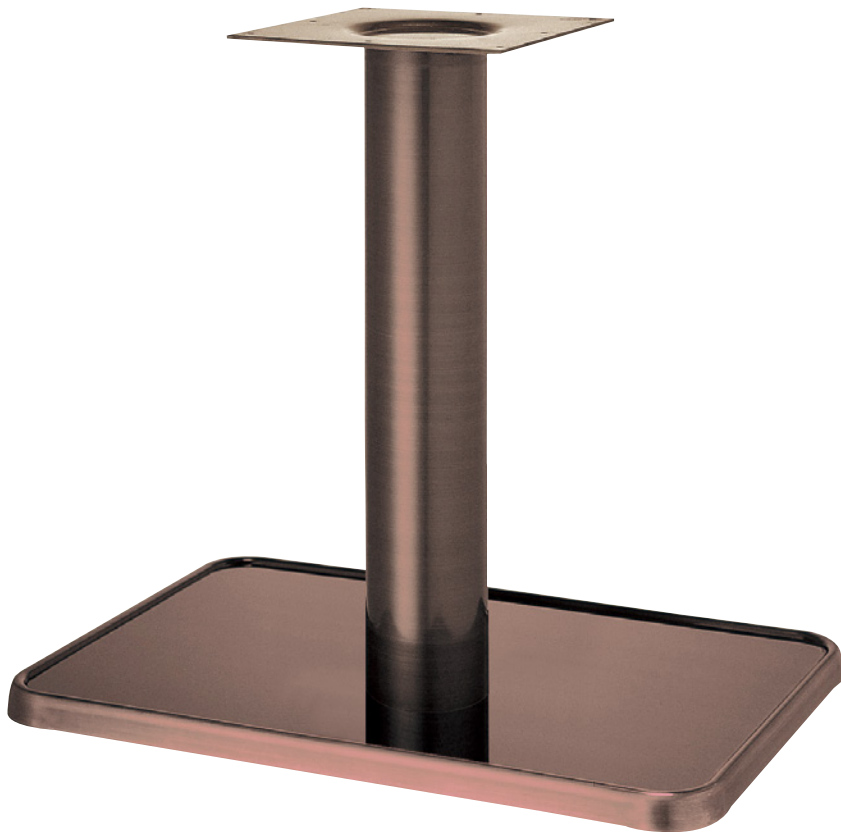

# ワンダー-S

WONDER-S

2  
T  
A  
B  
L  
E  
L  
e  
g  
角  
ベ  
ー  
ス

ゴールド(内面ヘア)(メッキパイプ)

クローム(内面ステンヘア)(メッキパイプ)

ジービー(メッキパイプ)

Aシルバー粉体(塗装パイプ)

適合天板サイズ	パイプ	□
ワンダー-S 7600	139φ	1000×700□
ワンダー-S 7600	101.6φ	900×650□

※天板サイズはH700mmを基準にしたものです。

※天板重量、使用条件によって適切でない場合がありますのでご相談ください。

■スチール ■長方ベース ■Sパイプ

基準色塗装

製品番号	ベース			パイプ	受座	価 格							
	間口	奥行	高さ			ゴールド メッキパイプ	クローム メッキパイプ	ジービー メッキパイプ	Aシルバー粉体 塗装パイプ	ゴールド 塗装パイプ	クローム 塗装パイプ	ジービー 塗装パイプ	黒粉体 塗装パイプ
ワンダー-S 7600	600	400	35	139φ	No.103 240×240	¥43,200	¥35,600	¥50,700	¥28,300	¥36,300	¥32,200	¥39,800	¥26,800
ワンダー-S 7600	600	400	35	101.6φ	No.103 240×240	¥35,300	¥28,500	¥40,200	¥22,500	¥30,600	¥26,600	¥34,200	¥21,100