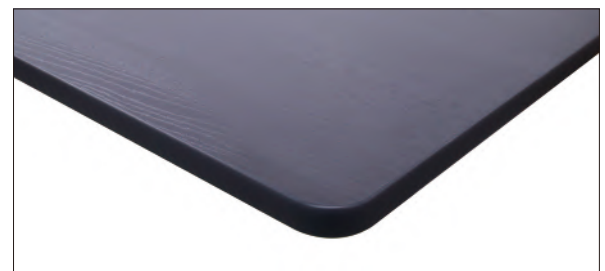

日本製

AR 表示

EC 表示

天板/メラミン化粧板

脚部/スチール

BK 色  
※水拭き可

BK 色  
※水拭き可

天板