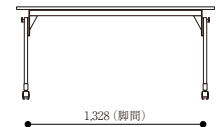

かい - テーブル 150-45 (在庫限り)

¥48,400

W1,500 D450 H700

約 18kg

メラミン化粧板 スチール

BK 色

日本製

AR 表示

EC 表示