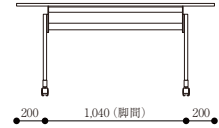

かい - テーブル 150-80 (在庫限り)

¥67,100

W1,500 D800 H700

約 26kg

メラミン化粧板 スチール

BK 色

日本製

AR 表示

EC 表示

かい - テーブル 150-60 (在庫限り)

¥50,600

W1,500 D600 H700

約 20kg

メラミン化粧板 スチール

BK 色

日本製

AR 表示

EC 表示

かい - テーブル 150-45 (在庫限り)

¥48,400

W1,500 D450 H700

約 18kg

メラミン化粧板 スチール

BK 色