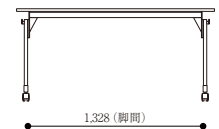

かい - テーブル 150-80 (在庫限り)

¥67,100

W1,500 D800 H700

約 26kg

メラミン化粧板 スチール

BK 色

日本製

AR 表示

EC 表示

かい - テーブル 150-60 (在庫限り)

¥50,600

W1,500 D600 H700

約 20kg

メラミン化粧板 スチール

BK 色

日本製

AR 表示

EC 表示

かい - テーブル 150-45 (在庫限り)

¥48,400

W1,500 D450 H700

約 18kg

メラミン化粧板 スチール

BK 色