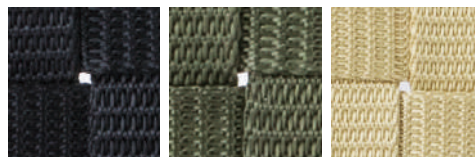

AR 表示 EC 表示

ゴールド色

AR 表示 EC 表示

飛鳥 - チェア III 400

¥30,800

W580 D560 H720 (SH400 AH570)

約 5kg

ラバーウッド材 ウェービングテープ (PP)

DB 色

タイ製

木部 / ラバーウッド材  
(ウレタン塗装)

DB 色  
※水拭き可

張地 / ウェービングテープ (PP)

ブラック色    グリーン色    ゴールド色  
※水拭き可    ※水拭き可    ※水拭き可

350、400 サイズとも 5 脚まで  
垂直にスタッキングできます。