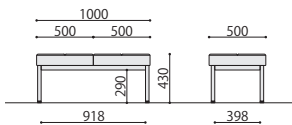

TL02T (1人掛けテーブル付)

TL02TW(PK)

※テーブルのみ

■カラーサンプル

NA: ナチュラル

NEW 組立

ラウンジベンチ(天板付)	価格(税抜)	サイズ(mm)	梱包才数	梱包重量
TL02TB	96,200円	W1000×D500×H430	3.5才	15kg
TL02TW	96,200円	W1000×D500×H430	3.5才	15kg

仕様/座: 合板 スラブレタン+チップウレタン PVC張り 天板: 抗ウイルスメラミン 抗ウイルスABSエッジ 天板裏: 抗ウイルスパッカー 脚: スチール (□31mm) 粉体塗装 入数: 1

TL03 (3人掛け)

TL03B(BL)

TL03W(IV)

NEW 組立

ラウンジベンチ	価格(税抜)	サイズ(mm)	梱包才数	梱包重量
TL03B	118,000円	W1500×D500×H430	5.3才	18kg
TL03W	118,000円	W1500×D500×H430	5.3才	18kg

仕様/座: 合板 スラブレタン+チップウレタン PVC張り 脚: スチール (□31mm) 粉体塗装 入数: 1

TL01B・TL01W

TL02B・TL02W

TL02TB・TL02TW

TL03B・TL03W