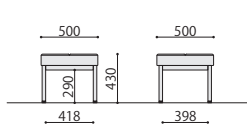

TL02T (1人掛けテーブル付)

TL02TW(PK)

※テーブルのみ

■カラーサンプル

NA: ナチュラル

NEW 組立

ラウンジベンチ(天板付)	価格(税抜)	サイズ(mm)	梱包才数	梱包重量
TL02TB	96,200円	W1000×D500×H430	3.5才	15kg
TL02TW	96,200円	W1000×D500×H430	3.5才	15kg

仕様/座: 合板 スラブレタン+チップウレタン PVC張り 天板: 抗ウイルスメラミン 抗ウイルスABSエッジ 天板裏: 抗ウイルスパッカー 脚: スチール (□31mm) 粉体塗装 入数: 1

TL03 (3人掛け)

TL03B(BL)

TL03W(IV)

NEW 組立

ラウンジベンチ	価格(税抜)	サイズ(mm)	梱包才数	梱包重量
TL03B	118,000円	W1500×D500×H430	5.3才	18kg
TL03W	118,000円	W1500×D500×H430	5.3才	18kg

仕様/座: 合板 スラブレタン+チップウレタン PVC張り 脚: スチール (□31mm) 粉体塗装 入数: 1