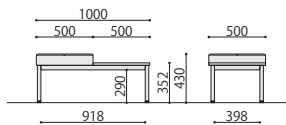

TL02TB・TL02TW