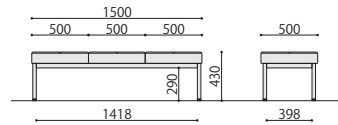

TL02T (1人掛けテーブル付)

TL02TW(PK)

※テーブルのみ

■カラーサンプル

NA: ナチュラル

NEW 組立

ラウンジベンチ(天板付)	価格(税抜)	サイズ(mm)	梱包才数	梱包重量
TL02TB	96,200円	W1000×D500×H430	3.5才	15kg
TL02TW	96,200円	W1000×D500×H430	3.5才	15kg

仕様/座: 合板 スラブレタン+チップウレタン PVC張り 天板: 抗ウイルスメラミン 抗ウイルスABSエッジ 天板裏: 抗ウイルスパッカー 脚: スチール (□31mm) 粉体塗装 入数: 1

TL03 (3人掛け)

TL03B(BL)

TL03W(IV)

NEW 組立

ラウンジベンチ	価格(税抜)	サイズ(mm)	梱包才数	梱包重量
TL03B	118,000円	W1500×D500×H430	5.3才	18kg
TL03W	118,000円	W1500×D500×H430	5.3才	18kg

仕様/座: 合板 スラブレタン+チップウレタン PVC張り 脚: スチール (□31mm) 粉体塗装 入数: 1

TL01B・TL01W

TL02B・TL02W

TL02TB・TL02TW

TL03B・TL03W