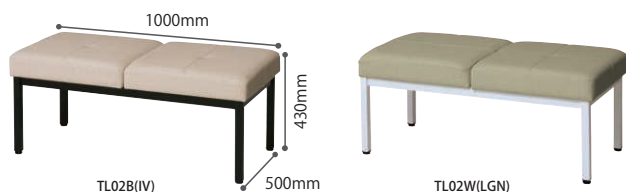

TL01/02/03 多機能レザー張り

機能詳細 ライトカラーでありながらクリーンケアが容易です。

TL03W(BL)

ちょっと座りたいに最適なコンパクトなベンチです。一人掛けから三人掛けとテーブル付をラインナップしました。床の掃除も楽々です。

1 耐アルコールなど多機能レザー貼り

TL01 (1人掛け)

TL01B(LGN)

TL01W(BL)

TL01W(PK)

■カラーサンプル

BL: ブルー IV: アイボリー LGN: ライトグリーン PK: ピンク

NEW 組立

ラウンジベンチ	価格(税抜)	サイズ(mm)	梱包才数	梱包重量
TL01B	61,000円	W500×D500×H430	1.8才	8.5kg
TL01W	61,000円	W500×D500×H430	1.8才	8.5kg

仕様/座: 合板 スラブレタン+チップウレタン PVC張り 脚: スチール (□31mm) 粉体塗装 入数: 1

TL02 (2人掛け)

TL02B(IV)

TL02W(LGN)

NEW 組立

ラウンジベンチ	価格(税抜)	サイズ(mm)	梱包才数	梱包重量
TL02B	97,400円	W1000×D500×H430	3.5才	14kg
TL02W	97,400円	W1000×D500×H430	3.5才	14kg

仕様/座: 合板 スラブレタン+チップウレタン PVC張り 脚: スチール (□31mm) 粉体塗装 入数: 1

TL02T (1人掛けテーブル付)

TL02TW(PK)

※テーブルのみ

■カラーサンプル

NA: ナチュラル

NEW 組立

ラウンジベンチ(天板付)	価格(税抜)	サイズ(mm)	梱包才数	梱包重量
TL02TB	96,200円	W1000×D500×H430	3.5才	15kg
TL02TW	96,200円	W1000×D500×H430	3.5才	15kg

仕様/座: 合板 スラブレタン+チップウレタン PVC張り 天板: 抗ウイルスメラミン 抗ウイルスABSエッジ 天板裏: 抗ウイルスパッカー 脚: スチール (□31mm) 粉体塗装 入数: 1