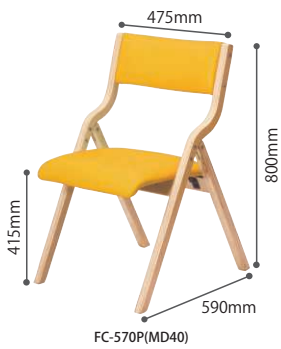

③ 耐アルコールなど多機能 レザー貼り

FC-570P(MD40)