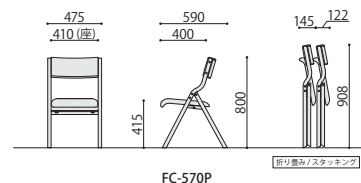

完成

折り畳みチェア	価格(税抜)	サイズ(mm)	梱包才数	梱包重量
FC-570P	29,000円	W475×D590×H800(SH415)	2.2才	7kg

仕様/張地:合成皮革(ポリ塩化ビニール) フレーム:成型合板 塗装 入数:1

FC-570P