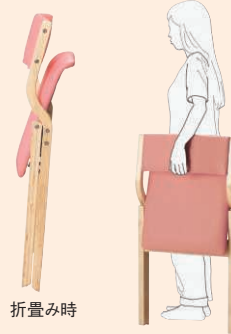

木製折り畳みチェア

食事・多目的ルーム向けチェア

FC-570P 豊富なカラーが選べる機能レザー張り

機能詳細

① 折り畳み可能

折り畳み式なので、持ち運びも楽に行え
収納にも場所を取りません。

② 使い心地の良い R加工フレーム

フレームには角を取ったR加工を施して
いるので、フレームをつかんだ時の違
和感が少ないやさしい使い心地です。