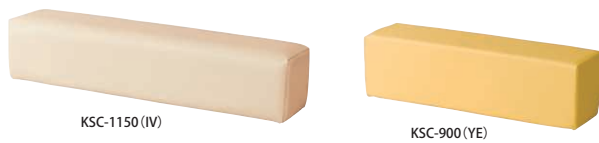

# キッズガーデン

国産のノンフタル酸レザーを使用。抗菌・耐次亜塩酸・耐アルコール機能も付いています。

スツール (大) (小)	価格(税抜)	サイズ(mm)	梱包才数	梱包重量
KSC-1150	69,200円	W1150×D250×H250	2.9才	9kg
KSC-900	59,400円	W900×D250×H250	2.3才	7.5kg

仕様/張地:合成皮革(PVC) クッション材:ウレタンフォーム 入数:1

シューズBOX	価格(税抜)	サイズ(mm)	梱包才数	梱包重量
KSC-B925	112,400円	W900×D250×H250	2.3才	6.3kg

仕様/張地:合成皮革(PVC) クッション材:ウレタンフォーム 本体:ポリ化粧板 入数:1

クッション	価格(税抜)	サイズ(mm)	梱包才数	梱包重量
KSC-K10	18,200円	φ200×H202	0.4才	1kg
KSC-K20	20,500円	△200×H200	0.4才	1kg
KSC-K30	18,200円	□200×H200	0.4才	1kg

仕様/張地:合成皮革(PVC) クッション材:ウレタンフォーム 入数:1