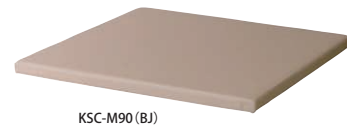

# キッズガーデン

国産のノンフタル酸レザーを使用。抗菌・耐次亜塩酸・耐アルコール機能も付いています。

スツール (大) (小)	価格(税抜)	サイズ(mm)	梱包才数	梱包重量
KSC-1150	69,200円	W1150×D250×H250	2.9才	9kg
KSC-900	59,400円	W900×D250×H250	2.3才	7.5kg

仕様/張地:合成皮革(PVC) クッション材:ウレタンフォーム 入数:1

## ■張地カラーサンプル

スツール  
シューズBOX  
クッション

マット  
入口マット  
コーナーマット

付属のすべり止めシート  
(4枚)で連結します。

KSC-M90 (BJ)

KSC-C1150 (IV)

KSC-I250 (BJ)

マット (入口・コーナー)	価格(税抜)	サイズ(mm)	梱包才数	梱包重量
KSC-C1150	85,400円	W1150×D1150×H40	2.5才	8.5kg
KSC-I250	37,800円	W900×D250×H40	0.4才	2.3kg
KSC-M90	53,000円	W900×D900×H40	1.5才	5.6kg