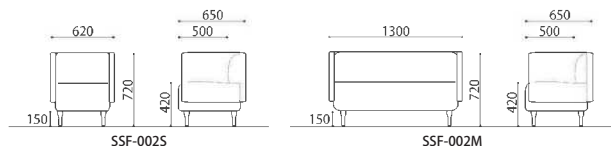

張地選定可能

フォルティエラ以外の張地も選定可能です。(別途見積)

SSF-002S
 (フォルティエラ背・座:UP5674/肘:UP5673/脚:ステンレス)

SSF-002M
 (フォルティエラ背・座/肘:UP5695/脚:ウOOD)

NEW 完組

コルチェットソファ	価格(税抜)	サイズ(mm)	梱包才数	梱包重量
SSF-002S	165,000円	W620×D650×H720(SH420)	9.1才	13kg
SSF-002M	240,000円	W1300×D650×H720(SH420)	▲19.3才	25kg

仕様/木枠 ウレタン チップウレタン 脚:ステンレス/ステンレススチール(SUS201)・ウOOD/ホワイトウOOD無垢材 張地:布(ポリエステル86% ポリプロピレン14%) 入数:1

SOCIA
 デスク
 チェア
 収納
 テーブル
 パーティション
 応接
 ロビー
 エクステリア
 アクセサリー
 木工
 福祉
 レンタル・リース