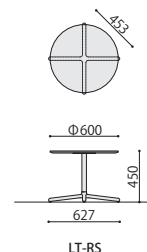

ラウンジテーブル

LT-RS (BK)

チェア
CLC1
P.132

丸型

LT-RS (BK)

丸天板エッジ部

LT-RS

NEW組立

| ラウンジテーブル | 価格(税抜) | サイズ(mm) | 梱包才数 | 梱包重量 |
|----------|---------|-----------|------|------|
| LT-RS | 38,000円 | φ600×H450 | 2.3才 | 7kg |

仕様/天板:メラミン化粧板 支柱:スチール 粉体塗装 ベース:アルミダイカスト 入数:1(3個口)

LT-TA (BK)

チェア
CLC1
P.132

三角型

LT-TA (BK)

三角天板エッジ部

LT-TA

NEW組立

| ラウンジテーブル | 価格(税抜) | サイズ(mm) | 梱包才数 | 梱包重量 |
|----------|---------|----------------|------|-------|
| LT-TA | 38,000円 | W555×D540×H450 | 1.2才 | 6.5kg |

仕様/天板:メラミン化粧板 フレーム:スチール 粉体塗装 入数:1