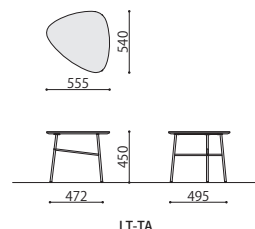

ラウンジテーブル

LT-RS (BK)

チェア
CLC1
P.132

丸型

LT-RS (BK)

丸天板エッジ部

LT-RS

NEW組立

| ラウンジテーブル | 価格(税抜) | サイズ(mm) | 梱包才数 | 梱包重量 |
|----------|---------|-----------|------|------|
| LT-RS | 38,000円 | φ600×H450 | 2.3才 | 7kg |

仕様/天板:メラミン化粧板 支柱:スチール 粉体塗装 ベース:アルミダイカスト 入数:1(3個口)

LT-TA (BK)

チェア
CLC1
P.132

三角型

LT-TA (BK)

三角天板エッジ部

LT-TA

NEW組立

| ラウンジテーブル | 価格(税抜) | サイズ(mm) | 梱包才数 | 梱包重量 |
|----------|---------|----------------|------|-------|
| LT-TA | 38,000円 | W555×D540×H450 | 1.2才 | 6.5kg |

仕様/天板:メラミン化粧板 フレーム:スチール 粉体塗装 入数:1