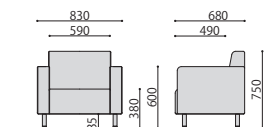

応接ソファ

SOCIA
G-GL
P.067

NZ-3 (BK)

KVT-1260 (WN)

NZ-1 (BK)

NZ シンプルながら存在感のあるデザインで、重厚感ある空間を演出します。

NZ-1 (BK)

NZ-2 (BK)

NZ-3 (BK)

NZ-1

NZ-2

NZ-3

応接ソファ	価格(税抜)	サイズ(mm)	梱包才数	梱包重量
NZ-1	121,000円	W830×D680×H750(SH380)	15.0才	25kg
NZ-2	170,700円	W1530×D680×H750(SH380)	^27.9才	^37kg
NZ-3	202,000円	W1880×D680×H750(SH380)	^34.1才	^48kg

■カラーサンプル

BK: ブラック

合成皮革

仕様/本体:木枠 合成皮革 (PULゼー) 脚:スチール (φ38mm) クロームメッキ 入数:1