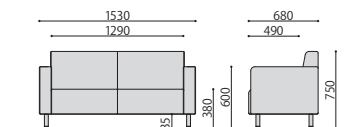

応接ソファ

SOCIA
G-GL
P.067

NZ-3 (BK)

KVT-1260 (WN)

NZ-1 (BK)

NZ シンプルながら存在感のあるデザインで、重厚感ある空間を演出します。

NZ-1 (BK)

NZ-2 (BK)

NZ-3 (BK)

NZ-1

NZ-2

NZ-3

応接ソファ	価格(税抜)	サイズ(mm)	梱包才数	梱包重量
NZ-1	121,000円	W830×D680×H750(SH380)	15.0才	25kg
NZ-2	170,700円	W1530×D680×H750(SH380)	^27.9才	^37kg
NZ-3	202,000円	W1880×D680×H750(SH380)	^34.1才	^48kg

■カラーサンプル

BK: ブラック

合成皮革

仕様/本体:木枠 合成皮革 (PULゼー) 脚:スチール (φ38mm) クロームメッキ 入数:1