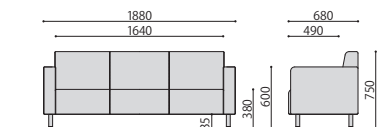

応接ソファ

SOCIA
G-GL
P.067

NZ-3 (BK)

KVT-1260 (WN)

NZ-1 (BK)

NZ シンプルながら存在感のあるデザインで、重厚感ある空間を演出します。

NZ-1 (BK)

NZ-2 (BK)

NZ-3 (BK)

NZ-1

NZ-2

NZ-3

応接ソファ	価格(税抜)	サイズ(mm)	梱包才数	梱包重量
NZ-1	121,000円	W830×D680×H750(SH380)	15.0才	25kg
NZ-2	170,700円	W1530×D680×H750(SH380)	^27.9才	^37kg
NZ-3	202,000円	W1880×D680×H750(SH380)	^34.1才	^48kg

■カラーサンプル

BK: ブラック

合成皮革

仕様/本体:木枠 合成皮革 (PULゼー) 脚:スチール (φ38mm) クロームメッキ 入数:1