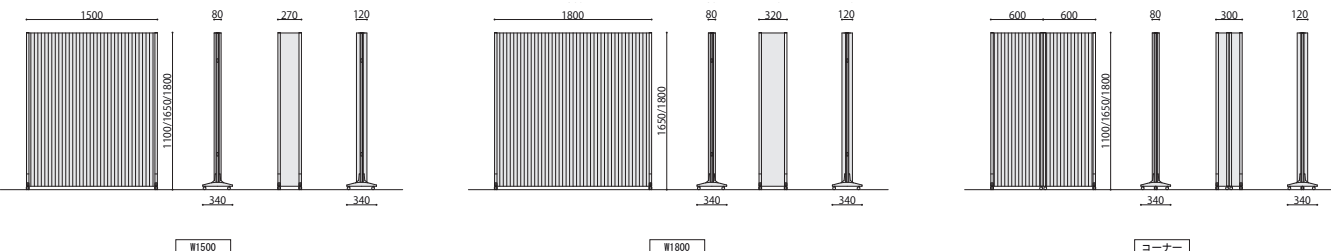

■カラーサンプル

BE: ベージュ GL: グレー GR: グリーン OR: オレンジ

- どの開閉幅でも安定して自立する高剛性フレームの伸縮機能。
- 豊富なバリエーションの中から使用スペースや目的に合わせて自由に組み合わせを選ぶことが可能。
- 『H1100 mmタイプ』は、視線を遮らないのでスクリーンの向こう側の情報がつかみやすく、医療施設や介護・福祉施設、学校などの教育現場、幼稚園や保育園などの児童・幼児管理にはロータイプが最適です。

折畳時 AA-188(BE) AAC-128(BE) AA-188(GR) AAC-128(GR)

AAC-121(OR) AA-156(GL) AA-158(GR) AA-158(OR)

完組

アコーディオンスクリーン	価格(税抜)	サイズ(mm)	梱包才数	梱包重量
AA-188	188,000円	W1800×D340×H1800	4.0才	18.8kg
AA-186	171,000円	W1800×D340×H1650	4.0才	18.2kg
AA-151	128,000円	W1500×D340×H1100	2.6才	9.1kg
AA-156	141,000円	W1500×D340×H1650	4.0才	13kg
AA-158	148,000円	W1500×D340×H1800	4.0才	13.4kg

仕様/張地:ビニールクロス フレーム:アルミアルマイト仕上げ(ブロンズ) 脚:樹脂成型品(ブラック) 入数:1
 ●折畳時:AA-186、188/W320 折畳時:AA-151、156、158/W270

完組

アコーディオンスクリーン	価格(税抜)	サイズ(mm)	梱包才数	梱包重量
AAC-126	151,000円	W600×D340×H1650×2枚	4.0才	12.8kg
AAC-128	168,000円	W600×D340×H1800×2枚	4.0才	13.6kg
AAC-121	138,000円	W600×D340×H1100×2枚	2.6才	8.2kg

仕様/張地:ビニールクロス フレーム:アルミアルマイト仕上げ(ブロンズ) 脚:樹脂成型品(ブラック) 入数:1
 ●折畳時:AAC-121、126、128/W300

SOCIA
 デスク
 チェア
 収納
 テーブル
 パーティション
 応接
 ロビー
 エクステリア
 アクセサリー
 木工
 福祉
 レンタル・リース