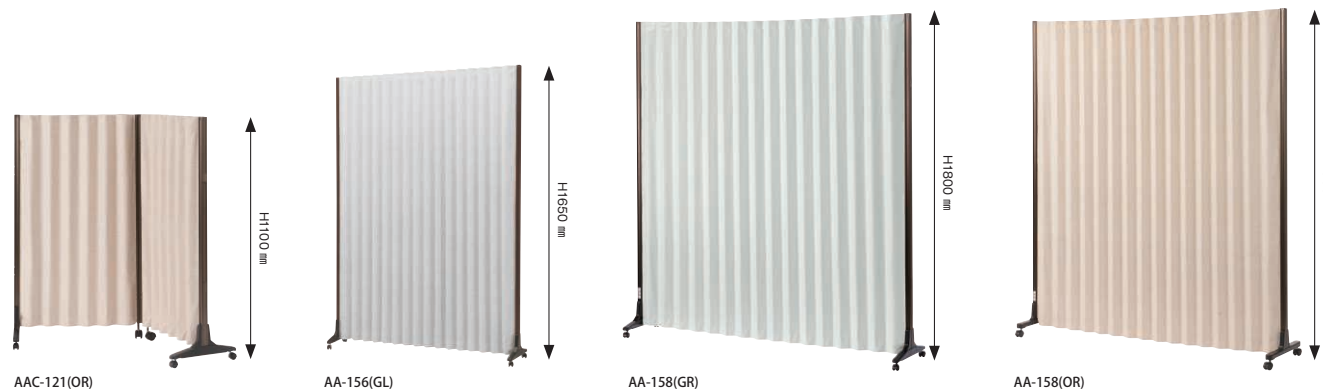

■カラーサンプル

BE: ベージュ GL: グレー GR: グリーン OR: オレンジ

- どの開閉幅でも安定して自立する高剛性フレームの伸縮機能。
- 豊富なバリエーションの中から使用スペースや目的に合わせて自由に組み合わせを選ぶことが可能。
- 『H1100 mmタイプ』は、視線を遮らないのでスクリーンの向こう側の情報がつかみやすく、医療施設や介護・福祉施設、学校などの教育現場、幼稚園や保育園などの児童・幼児管理にはロータイプが最適です。

折畳時 AA-188(BE) AAC-128(BE) AA-188(GR) AAC-128(GR)

AAC-121(OR) AA-156(GL) AA-158(GR) AA-158(OR)

完組

アコーディオンスクリーン	価格(税抜)	サイズ(mm)	梱包才数	梱包重量
AA-188	188,000円	W1800×D340×H1800	4.0才	18.8kg
AA-186	171,000円	W1800×D340×H1650	4.0才	18.2kg
AA-151	128,000円	W1500×D340×H1100	2.6才	9.1kg
AA-156	141,000円	W1500×D340×H1650	4.0才	13kg
AA-158	148,000円	W1500×D340×H1800	4.0才	13.4kg

仕様/張地:ビニールクロス フレーム:アルミアルマイト仕上げ(ブロンズ) 脚:樹脂成型品(ブラック) 入数:1
 ●折畳時:AA-186、188/W320 折畳時:AA-151、156、158/W270

完組

アコーディオンスクリーン	価格(税抜)	サイズ(mm)	梱包才数	梱包重量
AAC-126	151,000円	W600×D340×H1650×2枚	4.0才	12.8kg
AAC-128	168,000円	W600×D340×H1800×2枚	4.0才	13.6kg
AAC-121	138,000円	W600×D340×H1100×2枚	2.6才	8.2kg

仕様/張地:ビニールクロス フレーム:アルミアルマイト仕上げ(ブロンズ) 脚:樹脂成型品(ブラック) 入数:1
 ●折畳時:AAC-121、126、128/W300

SOCIA
 デスク
 チェア
 収納
 テーブル
 パーティション
 応接
 ロビー
 エクステリア
 アクセサリー
 木工
 福祉
 レンタル・リース