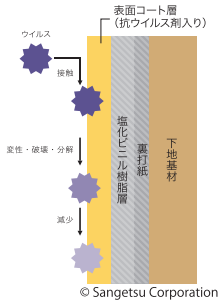

### 和柄タイプ

独特な風合いの質感を用いた和柄壁紙を採用した単体パネル

### 抗ウイルス壁紙

1. 壁紙表面に付着したウイルスへの効果  
抗ウイルス性成分が、ウイルス表面のタンパク質を変性・破壊し、さらに有機成分を分解、壁紙表面に付着したウイルスに効果があります。
2. 抗菌性にも優れ、よりよい衛生環境に  
ウイルスだけでなく、細菌の繁殖を抑制する働きもあり、よりよい衛生環境づくりをお手伝いします。