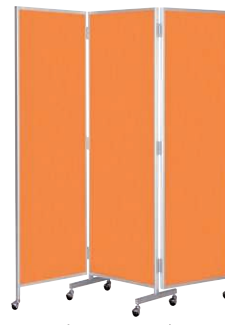

檜 (布 / 防災布張りタイプ)

■カラーサンプル 

オレンジ ブルー
ベージュ グレー

■カラーサンプル (防災加工)  

オレンジ ブルー グリーン
ベージュ グレー

折り畳み例

床面からパネルまでの高さは144mmです。

軽量なアルミフレームで設置、移動が簡単に行えます。
折りたたみ式で効率よく収納可能。

布張りタイプ

防災布張りタイプ

檜-66C(オレンジ)

檜-66C(ブルー)

檜-88CB(グリーン)

檜-88CB(グレー)

檜-66C(グレー)

檜-66C(ベージュ)

檜-88CB(オレンジ)

檜-88CB(ベージュ)

三ツ折衝立	価格(税抜)	サイズ(mm)	梱包才数	梱包重量
檜-88C	170,000円	W1800×D400×H2000	▲6.0才	28.5kg
檜-66C	152,000円	W1800×D400×H1720	5.3才	25kg

仕様/パネル部:フラッシュ合板 表面布張り | パネル枠:アルミ押出成型品 アルマイト仕上げ | 脚:アルミダイカ
 スト 入数:1 ●折畳時:W620×D400×H2000 ●折畳時:W620×D400×H1720
 ●別注にてストッパー付に変更可能。