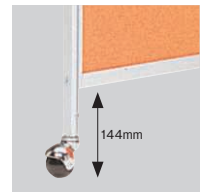

檜 (布 / 防災布張りタイプ)

■カラーサンプル 

オレンジ ブルー
ベージュ グレー

■カラーサンプル (防災加工)  

オレンジ ブルー グリーン
ベージュ グレー

折り畳み例

床面からパネルまでの高さは144mmです。

軽量なアルミフレームで設置、移動が簡単に行えます。
折りたたみ式で効率よく収納可能。

布張りタイプ

防災布張りタイプ

檜-66C(オレンジ)

檜-66C(ブルー)

檜-88CB(グリーン)

檜-88CB(グレー)

檜-66C(グレー)

檜-66C(ベージュ)

檜-88CB(オレンジ)

檜-88CB(ベージュ)

三ツ折衝立	価格(税抜)	サイズ(mm)	梱包才数	梱包重量
檜-88C	170,000円	W1800×D400×H2000	▲6.0才	28.5kg
檜-66C	152,000円	W1800×D400×H1720	5.3才	25kg

仕様/パネル部:フラッシュ合板 表面布張り | パネル枠:アルミ押出成型品 アルマイト仕上げ | 脚:アルミダイカ
 スト 入数:1 ●折畳時:W620×D400×H2000 ●折畳時:W620×D400×H1720
 ●別注にてストッパー付に変更可能。

三ツ折衝立	価格(税抜)	サイズ(mm)	梱包才数	梱包重量
檜-88CB	178,000円	W1800×D400×H2000	▲6.0才	28.5kg
檜-66CB	158,000円	W1800×D400×H1720	5.3才	25kg

仕様/パネル部:フラッシュ合板 表面布張り | パネル枠:アルミ押出成型品 アルマイト仕上げ | 脚:アルミダイカ
 スト 入数:1 ●折畳時:W620×D400×H2000 ●折畳時:W620×D400×H1720
 ●別注にてストッパー付に変更可能。