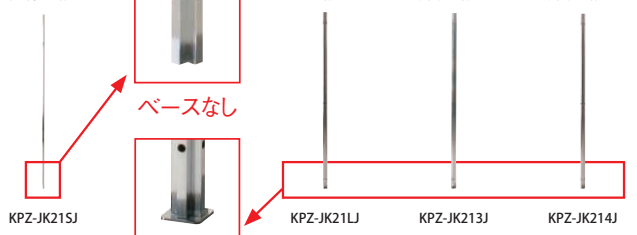

KPZパーティション

連結支柱

直線連結支柱

ベースなし

ベース付き

KPZ-JK21SJ

L型連結支柱

3方向連結支柱

4方向連結支柱

KPZ-JK21LJ

KPZ-JK213J

KPZ-JK214J

完成

直線連結支柱	価格(税抜)	サイズ(mm)	梱包才数	梱包重量
KPZ-JK21SJ	4,000円	W19×D19×H2100	0.1才	1.3kg
KPZ-JK18SJ	4,000円	W19×D19×H1800	0.1才	1.1kg
KPZ-JK15SJ	4,000円	W19×D19×H1500	0.1才	0.9kg

仕様/本体:スチール クロームメッキ 入数:1

完成

3方向連結支柱	価格(税抜)	サイズ(mm)	梱包才数	梱包重量
KPZ-JK213J	24,000円	W75×D75×H2100	0.7才	5.5kg
KPZ-JK183J	24,000円	W75×D75×H1800	0.6才	4.7kg
KPZ-JK153J	24,000円	W75×D75×H1500	0.5才	3.9kg

仕様/本体:スチール クロームメッキ 入数:1

完成

L型連結支柱	価格(税抜)	サイズ(mm)	梱包才数	梱包重量
KPZ-JK21LJ	19,000円	W75×D75×H2100	0.7才	4.2kg
KPZ-JK18LJ	19,000円	W75×D75×H1800	0.6才	3.6kg
KPZ-JK15LJ	19,000円	W75×D75×H1500	0.5才	3kg

仕様/本体:スチール クロームメッキ 入数:1

完成

4方向連結支柱	価格(税抜)	サイズ(mm)	梱包才数	梱包重量
KPZ-JK214J	33,000円	W75×D75×H2100	0.7才	6.8kg
KPZ-JK184J	32,000円	W75×D75×H1800	0.6才	5.8kg
KPZ-JK154J	32,000円	W75×D75×H1500	0.5才	4.8kg

仕様/本体:スチール クロームメッキ 入数:1