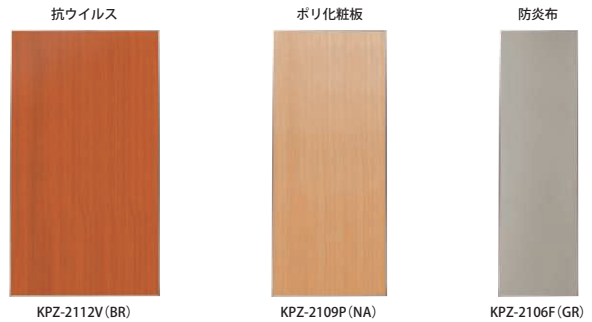

パネル H2100

システムパーティション	価格(税抜)	サイズ(mm)	梱包才数	梱包重量
KPZ-2112F	120,000円	W1200×D35×H2100	^5.3才	17.1kg
KPZ-2112P(BR/NA/WT)	146,000円	W1200×D35×H2100	^5.3才	17.1kg
KPZ-2112P(IV)	112,000円	W1200×D35×H2100	^5.3才	17.1kg
KPZ-2112V	159,000円	W1200×D35×H2100	^5.3才	17.1kg
KPZ-2109F	110,000円	W900×D35×H2100	^4.0才	13.4kg
KPZ-2109P(BR/NA/WT)	119,000円	W900×D35×H2100	^4.0才	13.4kg
KPZ-2109P(IV)	105,000円	W900×D35×H2100	^4.0才	13.4kg
KPZ-2109V	148,000円	W900×D35×H2100	^4.0才	13.4kg
KPZ-2106F	87,000円	W600×D35×H2100	^2.7才	9.6kg
KPZ-2106P(BR/NA/WT)	100,000円	W600×D35×H2100	^2.7才	9.6kg
KPZ-2106P(IV)	83,000円	W600×D35×H2100	^2.7才	9.6kg
KPZ-2106V	107,000円	W600×D35×H2100	^2.7才	9.6kg

仕様/パネル枠:アルミ パネル:F/布、P/ポリエステル化粧板、V/抗ウイルスメラミン化粧板 入数:1