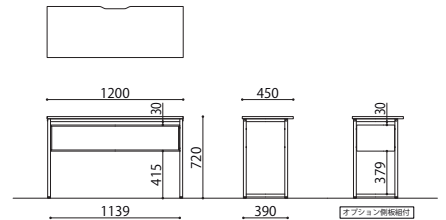

■カラーサンプル

天板

MWT:
ミディアムオールナット

SAK:
サンドオーク

WH:
ホワイト

フレーム

BK:
ブラック

WH:
ホワイト