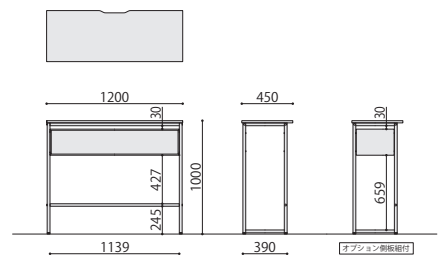

■カラーサンプル

天板

MWT:
ミディアムオールナット

SAK:
サンドオーク

WH:
ホワイト

フレーム

BK:
ブラック

WH:
ホワイト